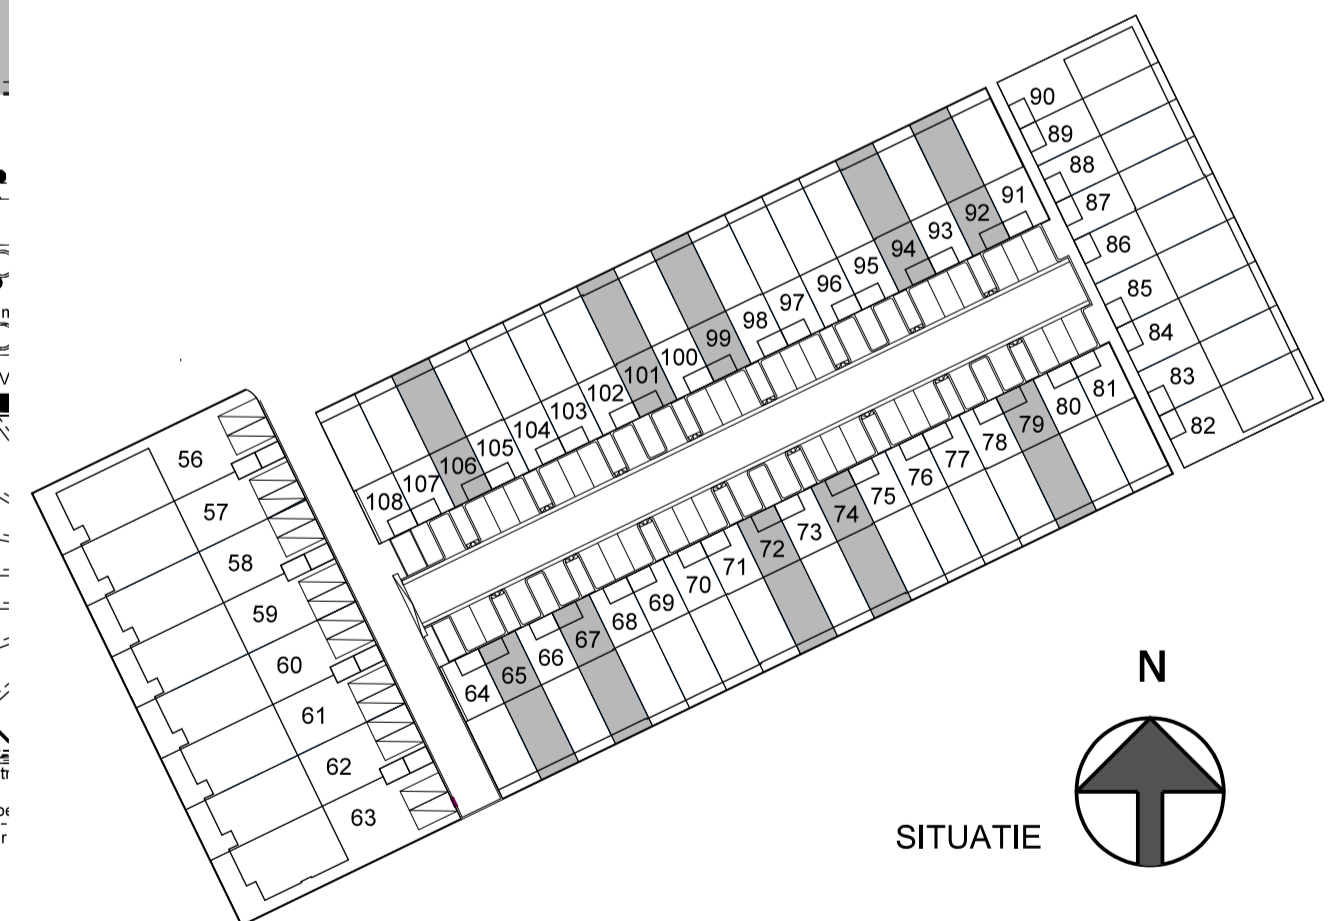

- ### RENVOOI BOUWKUNDIG
- BAKSTEEN METSELWERK
  - SPOUWISOLATIE
  - HOOTSKELET WAND (prefab berging)
  - BINNENWANDEN 100mm
- ### RENVOOI W-INSTALLATIE
- HYBRIDE WARMTEPOMP
  - PLAATS WTW-SYSTEEM
  - RUIMTE VOORZIEN VAN VLOERVERWARMING
  - RADIATOR INDICATIEF (PLAATS EN AFMETING DOOR INSTALLATEUR TE BEPALEN)
  - VERDELER: ZONDER OMKASTING
  - VERDELER: MET OMKASTING
  - VENTILATIE INVOER VENTIL (positie indicatief)
  - VENTILATIE AFVOER VENTIL (positie indicatief)
  - HEMELWATERAFVOER KUNNEN PER WONING VERSCHILLEN (positie indicatief)
- ### RENVOOI INSTALLATIES
- ENKELPOLIGE SCHAKELAAR
  - WISSEL SCHAKELAAR
  - SERIE SCHAKELAAR
  - ENKEL WCD + RA
  - DUBBEL WCD + RA
  - HORIZONTAAL DUODOOS
  - DUBBEL WCD + RA
  - VERTICAAL
  - AANSLUIPUNT LOOS
  - AANSLUIPUNT BEDRAAD
  - BELDRUKKER
  - SCHEL
  - ROOKMELDER
  - CENTRAALDOOS
  - AANSLUIPUNT WANDLICHTPUNT
  - AANSLUIPUNT PV PANELEN
  - CAI
  - BKK
  - WD
  - WA
  - CENTRALE ANTENNE
  - BADKAMERKACHEL
  - WASDROGER
  - WASAUTOMAAT

DE EXACTE POSITIE VAN HET AFZUIGPUNT IN BADKAMER, TOILET EN IN DE TECHNISCHE RUIMTE, CV EN WTW WORDT NADER BEPAALD DOOR DE INSTALLATEUR. DE WEERGEGEVEN MAATVOERING IS IN CENTIMETERS

BEGANE GROND 1:50  
TYPE A1sp

BEGANE GROND 1:50  
CLUSTER 1: BNRS 67, 74  
CLUSTER 3: BNRS 94, 101

1e VERDIEPING 1:50  
TYPE A1sp

1e VERDIEPING 1:50  
CLUSTER 1: BNRS 67, 74  
CLUSTER 3: BNRS 94, 101

2e VERDIEPING 1:50  
TYPE A1sp  
CLUSTER 1: BNRS 65, 67, 72, 74, 79  
LET OP: CLUSTER 1 PV PANELEN AAN VOORZIJDE