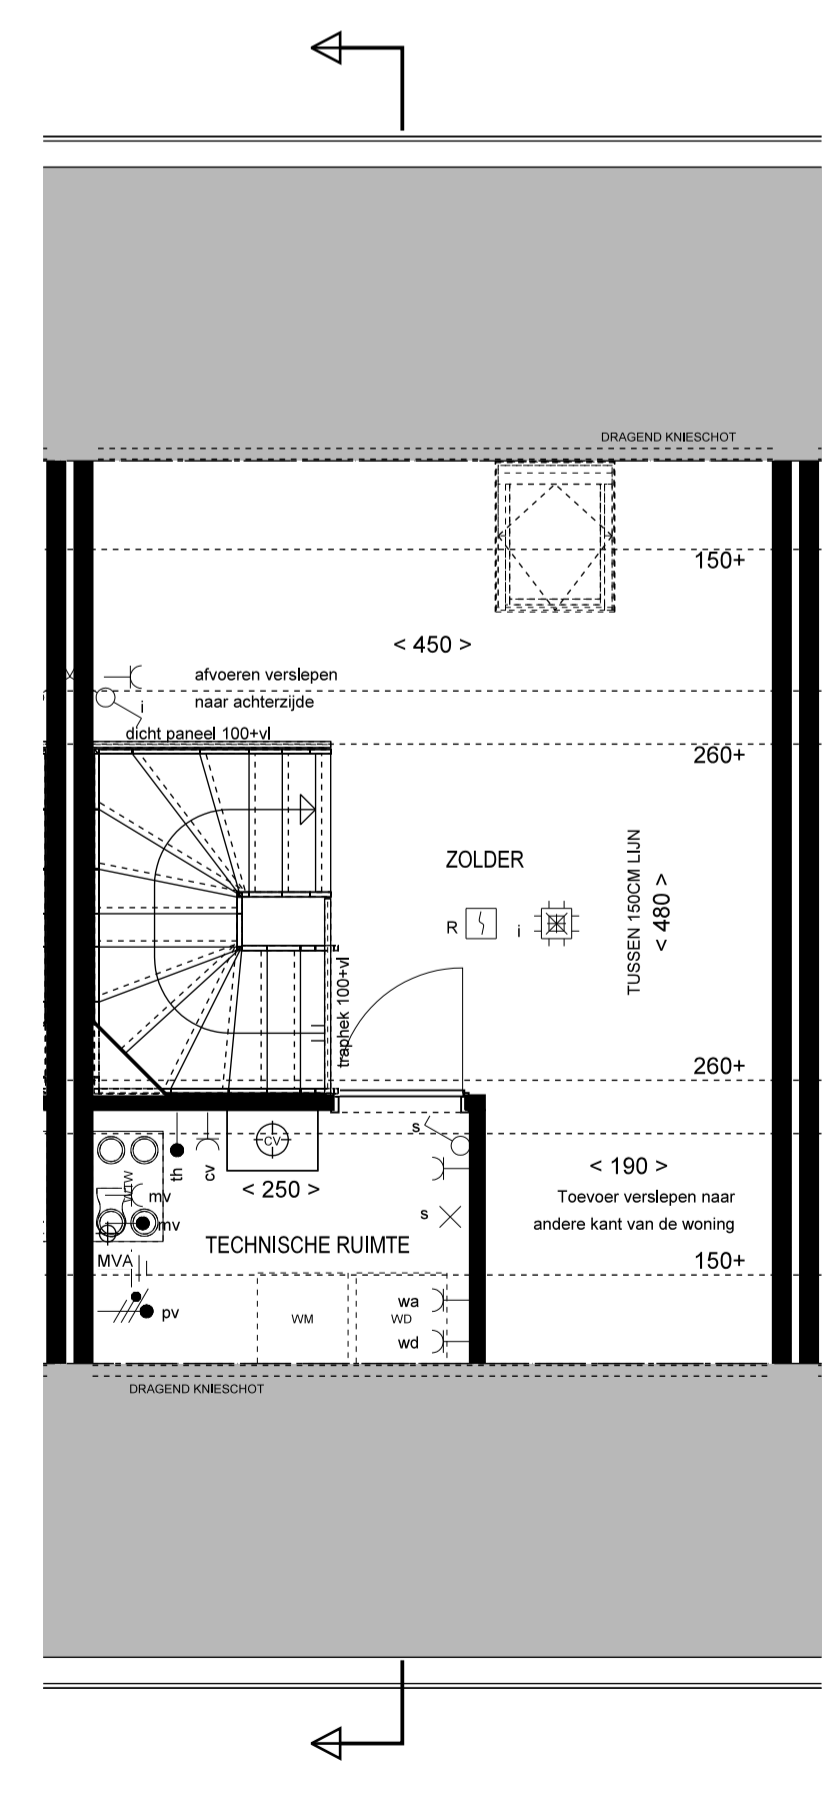

- ### RENVOOI BOUWKUNDIG
- BAKSTEEN METSELWERK
  - SPOUWISOLATIE
  - HOOTSKELET WAND (prefab berging)
  - BINNENWANDEN 100mm
- ### RENVOOI W-INSTALLATIE
- HYBRIDE WARMTEPOMP
  - PLAATS WTW-SYSTEEM
  - RUIMTE VOORZIEN VAN VLOERVERWARMING
  - RADIATOR INDICATIEF (PLAATS EN AFMETING DOOR INSTALLATEUR TE BEPALEN)
  - VERDELER: ZONDER OMKASTING
  - VERDELER: MET OMKASTING
  - VENTILATIE INVOER VENTIL (positie indicatief)
  - VENTILATIE AFVOER VENTIL (positie indicatief)
  - HEMELWATERAFVOER KUNNEN PER WONING VERSCHILLEN (positie indicatief)
- ### RENVOOI INSTALLATIES
- ENKELPOLIGE SCHAKELAAR
  - WISSEL SCHAKELAAR
  - SERIE SCHAKELAAR
  - ENKEL WCD + RA
  - DUBBEL WCD + RA
  - HORIZONTAAL DUODOOS
  - DUBBEL WCD + RA
  - VERTICAAL
  - AANSLUIPUNT LOOS
  - AANSLUIPUNT BEDRAAD
  - BELDRUKKER
  - SCHEL
  - ROOKMELDER
  - CENTRAALDOOS
  - AANSLUIPUNT WANDLICHTPUNT
  - AANSLUIPUNT PV PANELEN
  - CAI
  - BKK
  - WD
  - WA
  - CENTRALE ANTENNE
  - BADKAMERKACHEL
  - WASDROGER
  - WASAUTOMAAT

DE EXACTE POSITIE VAN HET AFZUIGPUNT IN BADKAMER, TOILET EN IN DE TECHNISCHE RUIMTE, CV EN WTW WORDT NADER BEPAALD DOOR DE INSTALLATEUR. DE WEERGEGEVEN MAATVOERING IS IN CENTIMETERS

BEGANE GROND 1:50  
TYPE A1sp