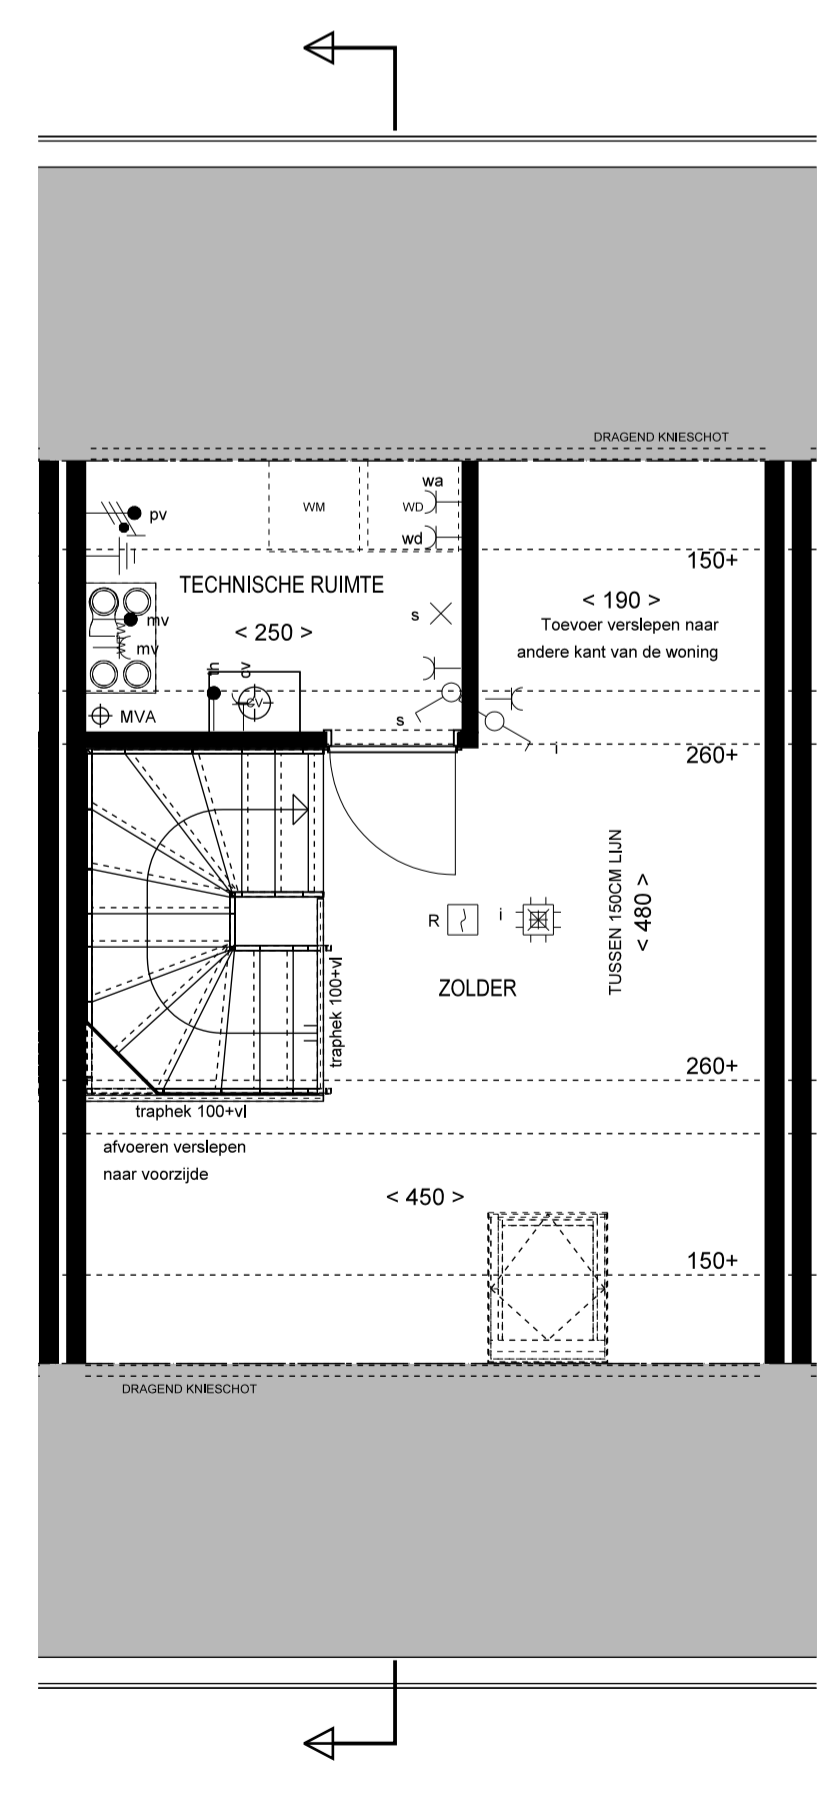

- ### RENVOOI BOUWKUNDIG
- BAKSTEEN METSELWERK
  - SPOUWISOLATIE
  - HOOTSKELET WAND (prefab berging)
  - BINNENWANDEN 100mm
- ### RENVOOI W-INSTALLATIE
- HYBRIDE WARMTEPOMP
  - PLAATS WTW-SYSTEEM
  - RUIMTE VOORZIEN VAN VLOERVERWARMING
  - RADIATOR INDICATIEF (PLAATS EN AFMETING DOOR INSTALLATEUR TE BEPALEN)
  - VERDELER: ZONDER OMKASTING
  - VERDELER: MET OMKASTING
  - VENTILATIE INVOER VENTIL (positie indicatief)
  - VENTILATIE AFVOER VENTIL (positie indicatief)
  - HEMELWATERAFVOER KUNNEN PER WONING VERSCHILLEN (positie indicatief)
- ### RENVOOI INSTALLATIES
- ENKELPOLIGE SCHAKELAAR
  - WISSEL SCHAKELAAR
  - SERIE SCHAKELAAR
  - ENKEL WCD + RA
  - DUBBEL WCD + RA
  - HORIZONTAAL DUODOOS
  - DUBBEL WCD + RA
  - VERTICAAL
  - AANSLUIPUNT LOOS
  - AANSLUIPUNT BEDRAAD
  - BELDRUKKER
  - SCHEL
  - ROOKMELDER
  - CENTRAALDOOS
  - AANSLUIPUNT WANDLICHTPUNT
  - AANSLUIPUNT PV PANELEN
  - CAI
  - BKK
  - WD
  - WA
  - CENTRALE ANTENNE
  - BADKAMERKACHEL
  - WASDROGER
  - WASAUTOMAAT

DE EXACTE POSITIE VAN HET AFZUIGPUNT IN BADKAMER, TOILET EN IN DE TECHNISCHE RUIMTE, CV EN WTW WORDT NADER BEPAALD DOOR DE INSTALLATEUR. DE WEERGEGEVEN MAATVOERING IS IN CENTIMETERS

BEGANE GROND 1:50  
TYPE A1sp