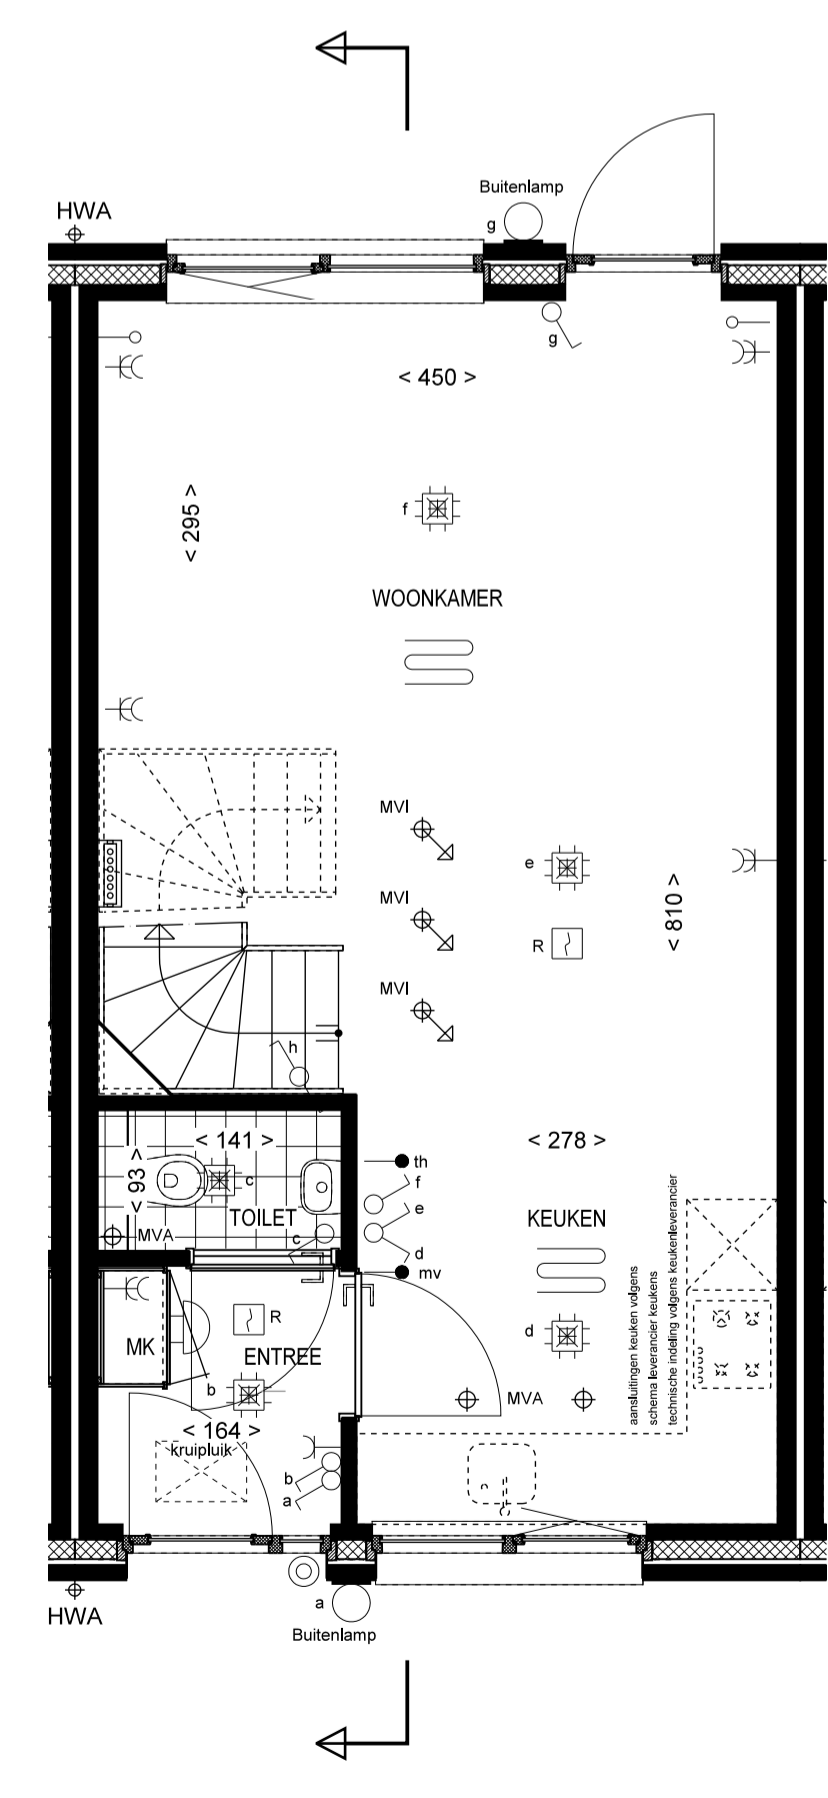

- ### RENVOOI BOUWKUNDIG
- BAKSTEEN METSELWERK
  - SPOUWISOLATIE
  - HOOTSKELET WAND (prefab berging)
  - BINNENWANDEN 100mm
- ### RENVOOI W-INSTALLATIE
- HYBRIDE WARMTEPOMP
  - PLAATS WTW-SYSTEEM
  - RUIMTE VOORZIEN VAN VLOERVERWARMING
  - RADIATOR INDICATIEF (PLAATS EN AFMETING DOOR INSTALLATEUR TE BEPALEN)
  - VERDELER: ZONDER OMKASTING
  - VERDELER: MET OMKASTING
  - VENTILATIE INVOER VENTIL (positie indicatief)
  - VENTILATIE AFVOER VENTIL (positie indicatief)
  - HEMELWATERAFVOER KUNNEN PER WONING VERSCHILLEN (positie indicatief)
- ### RENVOOI INSTALLATIES
- ENKELPOLIGE SCHAKELAAR
  - WISSEL SCHAKELAAR
  - SERIE SCHAKELAAR
  - ENKEL WCD + RA
  - DUBBEL WCD + RA
  - HORIZONTAAL DUODOOS
  - DUBBEL WCD + RA
  - VERTICAAL
  - AANSLUIPUNT LOOS
  - AANSLUIPUNT BEDRAAD
  - BELDRUKKER
  - SCHEL
  - ROOKMELDER
  - CENTRAALDOOS
  - AANSLUIPUNT WANDLICHTPUNT
  - AANSLUIPUNT PV PANELEN
  - CAI
  - BKK
  - WD
  - WA
  - CENTRALE ANTENNE
  - BADKAMERKACHEL
  - WASDROGER
  - WASAUTOMAAT

DE EXACTE POSITIE VAN HET AFZUIGPUNT IN BADKAMER, TOILET EN IN DE TECHNISCHE RUIMTE, CV EN WTW WORDT NADER BEPAALD DOOR DE INSTALLATEUR. DE WEERGEGEVEN MAATVOERING IS IN CENTIMETERS

BEGANE GROND 1:50  
TYPE A1sp