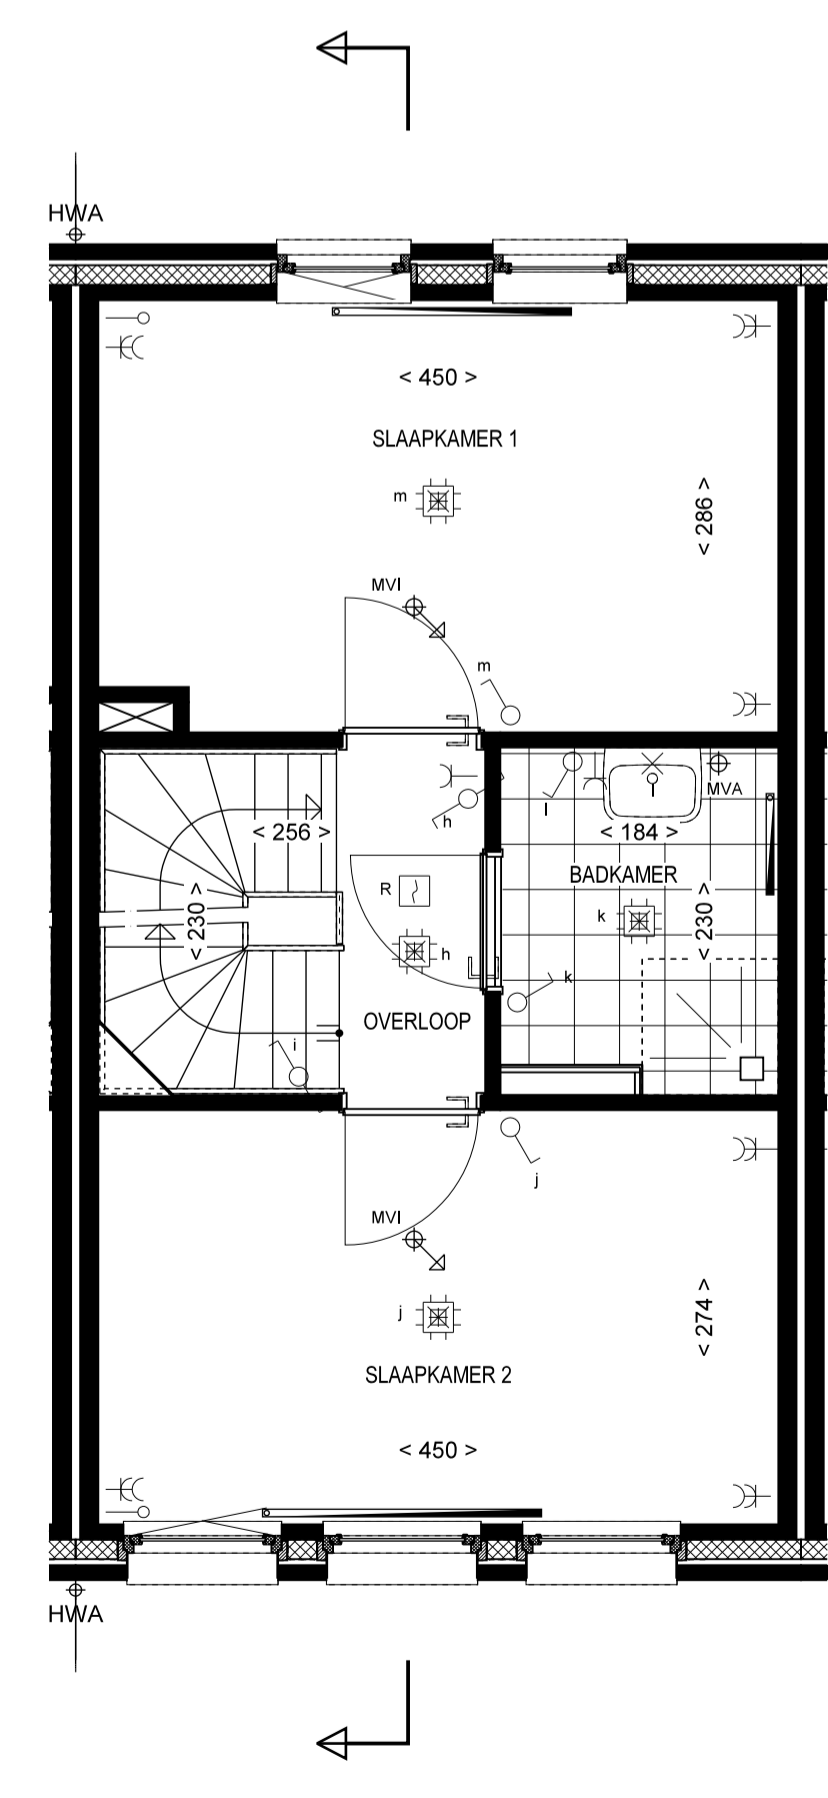

- ### RENVOOI BOUWKUNDIG
- BAKSTEEN METSELWERK
  - SPOUWISOLATIE
  - HOOTSKELET WAND (prefab berging)
  - BINNENWANDEN 100mm
- ### RENVOOI W-INSTALLATIE
- HYBRIDE WARMTEPOMP
  - PLAATS WTW-SYSTEEM
  - RUIMTE VOORZIEN VAN VLOERVERWARMING
  - RADIATOR INDICATIEF (PLAATS EN AFMETING DOOR INSTALLATEUR TE BEPALEN)
  - VERDELER: ZONDER OMKASTING
  - VERDELER: MET OMKASTING
  - VENTILATIE INVOER VENTIL (positie indicatief)
  - VENTILATIE AFVOER VENTIL (positie indicatief)
  - HEMELWATERAFVOER KUNNEN PER WONING VERSCHILLEN (positie indicatief)
- ### RENVOOI INSTALLATIES
- ENKELPOLIGE SCHAKELAAR
  - WISSEL SCHAKELAAR
  - SERIE SCHAKELAAR
  - ENKEL WCD + RA
  - DUBBEL WCD + RA
  - HORIZONTAAL DUODOOS
  - DUBBEL WCD + RA
  - VERTICAAL
  - AANSLUIPUNT LOOS
  - AANSLUIPUNT BEDRAAD
  - BELDRUKKER
  - SCHEL
  - ROOKMELDER
  - CENTRAALDOOS
  - AANSLUIPUNT WANDLICHTPUNT
  - AANSLUIPUNT PV PANELEN
  - CAI
  - BKK
  - WD
  - WA
  - CENTRALE ANTENNE
  - BADKAMERKACHEL
  - WASDROGER
  - WASAUTOMAAT

DE EXACTE POSITIE VAN HET AFZUIGPUNT IN BADKAMER, TOILET EN IN DE TECHNISCHE RUIMTE, CV EN WTW WORDT NADER BEPAALD DOOR DE INSTALLATEUR. DE WEERGEGEVEN MAATVOERING IS IN CENTIMETERS

BEGANE GROND 1:50  
TYPE A1sp