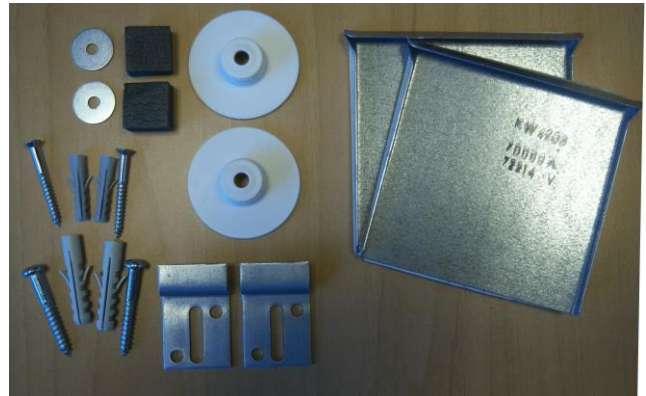

Merk Alterna
Omschrijving VERDEKTE
SPIEGELBEVESTIGINGSET
TOT 0,8 M2
Kleur Aluminium look