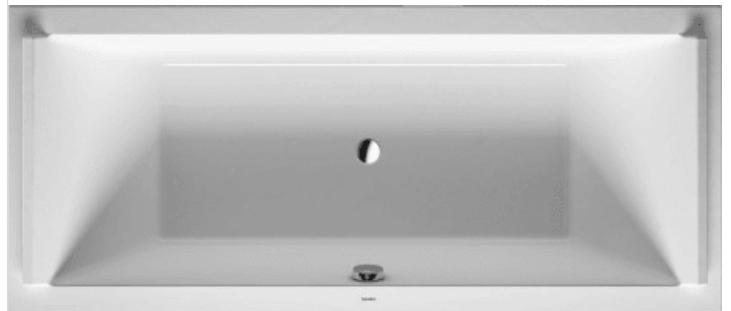

Merk Geberit  
Omschrijving BEDIENINGSPLAAT FRONTBEDIENING  
Kleur Wit

Merk Geberit  
Omschrijving SIGMA UP320 INBOUWRESERVOIR H112 CM.

Merk Duravit  
Omschrijving fontein 400x220mm  
Kleur Wit

Merk Alterna  
Omschrijving AFVOERPLUG 1 1/4" NIET AFSLUITBAAR  
Kleur Chroom

Merk Alterna  
Omschrijving fonteinsifon 1 1/4"  
Kleur Chroom

Merk Hansgrohe  
Omschrijving fonteinkraan 70  
Kleur Chroom

Merk Alterna  
Omschrijving SPIEGEL RECHTHOEKIG

Merk Alterna  
Omschrijving VERDEKTE SPIEGELBEVESTIGINGSET TOT 0,8 M2  
Kleur Aluminium look

Merk Duravit  
Omschrijving DUO BAD 180 X 80 CM. ZONDER POTEN  
Kleur Wit

Merk Duravit  
Omschrijving BAD/DOUCHEPOTEN A 2 STUKS VOOR AFMETING >1000MM  
Kleur Staal

Merk Duravit  
Omschrijving badwaste kabellengte 65 cm.  
Kleur Chroom

Merk Duravit  
Omschrijving wastafel sifonkap  
Kleur Wit

Merk Hansgrohe  
Omschrijving wastafelkraan 100 met push open waste  
Kleur Chroom

Merk Alterna  
Omschrijving SPIEGEL RECHTHOEKIG  
80 X 60 CM.