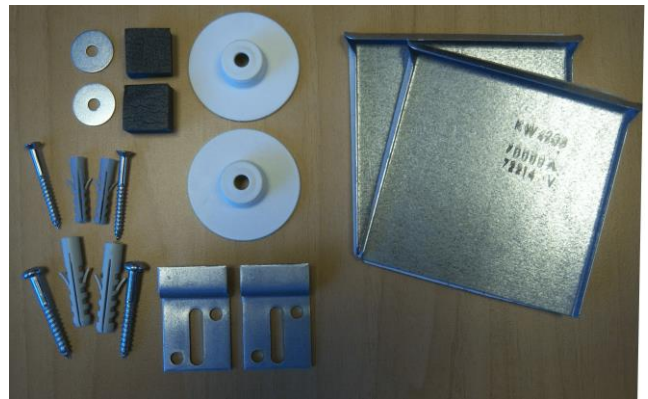

Merk Alterna  
Omschrijving fonteinsifon 1 1/4"  
Kleur Chroom

Merk Hansgrohe  
Omschrijving fonteinkraan 70  
Kleur Chroom

Merk Alterna  
Omschrijving SPIEGEL RECHTHOEKIG

Merk Alterna  
Omschrijving VERDEKTE SPIEGELBEVESTIGINGSET TOT 0,8 M2  
Kleur Aluminium look

Merk Duravit  
Omschrijving DUO BAD 180 X 80 CM. ZONDER POTEN  
Kleur Wit

Merk Duravit  
Omschrijving BAD/DOUCHEPOTEN A 2 STUKS VOOR AFMETING >1000MM  
Kleur Staal

Merk Duravit  
Omschrijving badwaste kabellengte 65 cm.  
Kleur Chroom

Merk Hansgrohe  
Omschrijving universele badthermostaat 15 cm.  
Kleur Chroom

Merk Hansgrohe  
Omschrijving 1jet porter badset doucheslang 125 cm.  
Kleur Chroom

Merk Hansgrohe  
Omschrijving UNIVERSELE DOUCHETHERMOSTAAT 15 CM.  
Kleur Chroom

Merk Hansgrohe  
Omschrijving 1jet ecosmart glijstangset 90 cm.  
Kleur Chroom

Merk Easydrain  
Omschrijving FIXT-1 ROOSTER 70 CM. GEBORSTELD  
Kleur Rvs

Merk Duravit  
Omschrijving DUBBELE WASTAFEL 130X49 CM. 2X KRAANGAT M/OVERLOOP  
Kleur Wit