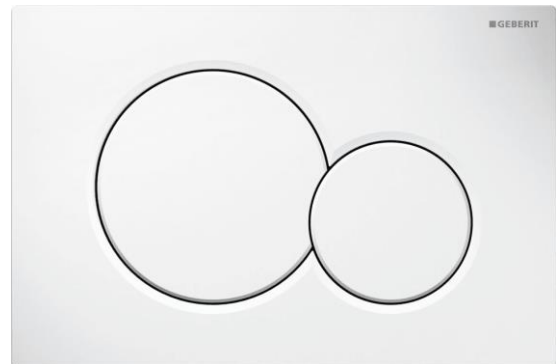

# Product overzicht

Carolus fase 3  
Type E1, E2 en I1  
Kavel 6 en 49 t/m 51

Merk Duravit  
Omschrijving wandcloset 57 cm. rimless  
Kleur Wit

Merk Duravit  
Omschrijving closetzitting met deksel softclosing  
Kleur Wit

Merk Geberit  
Omschrijving BEDIENINGSPLAAT FRONTBEDIENING  
Kleur Wit

Merk Geberit  
Omschrijving SIGMA UP320 INBOUWRESERVOIR H112 CM.

Merk Duravit  
Omschrijving fontein 400x220mm  
Kleur Wit

Merk Alterna  
Omschrijving AFVOERPLUG 1 1/4" NIET AFSLUITBAAR  
Kleur Chroom

Merk Alterna  
Omschrijving fonteinsifon 1 1/4"  
Kleur Chroom

Merk Hansgrohe  
Omschrijving fonteinkraan 70  
Kleur Chroom

Merk Alterna  
Omschrijving SPIEGEL RECHTHOEKIG

Merk Alterna  
Omschrijving VERDEKTE SPIEGELBEVESTIGINGSET TOT 0,8 M2  
Kleur Aluminium look

Merk Duravit  
Omschrijving wastafel sifonkap  
Kleur Wit

Merk Hansgrohe  
Omschrijving wastafelkraan 100 met push open waste  
Kleur Chroom

Merk Alterna  
Omschrijving SPIEGEL RECHTHOEKIG  
80 X 60 CM.