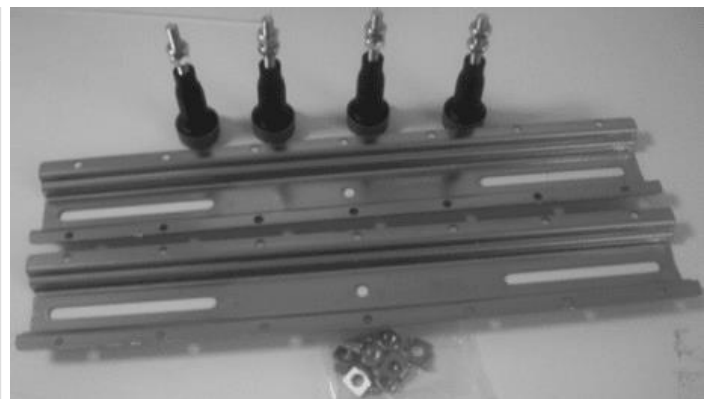

Merk Alterna  
Omschrijving fonteinsifon 1 1/4"  
Kleur Chroom

Merk Hansgrohe  
Omschrijving fonteinkraan 70  
Kleur Chroom

Merk Alterna  
Omschrijving SPIEGEL RECHTHOEKIG

Merk Alterna  
Omschrijving VERDEKTE SPIEGELBEVESTIGINGSET TOT 0,8 M2  
Kleur Aluminium look

Merk Duravit  
Omschrijving DUO BAD 180 X 80 CM. ZONDER POTEN  
Kleur Wit

Merk Duravit  
Omschrijving BAD/DOUCHEPOTEN A 2 STUKS VOOR AFMETING >1000MM  
Kleur Staal

Merk Duravit  
Omschrijving badwaste kabellengte 65 cm.  
Kleur Chroom

Merk Hansgrohe  
Omschrijving universele badthermostaat 15 cm.  
Kleur Chroom

Merk Hansgrohe  
Omschrijving 1jet porter badset doucheslang 125 cm.  
Kleur Chroom

Merk Hansgrohe  
Omschrijving UNIVERSELE DOUCHETHERMOSTAAT 15 CM.  
Kleur Chroom