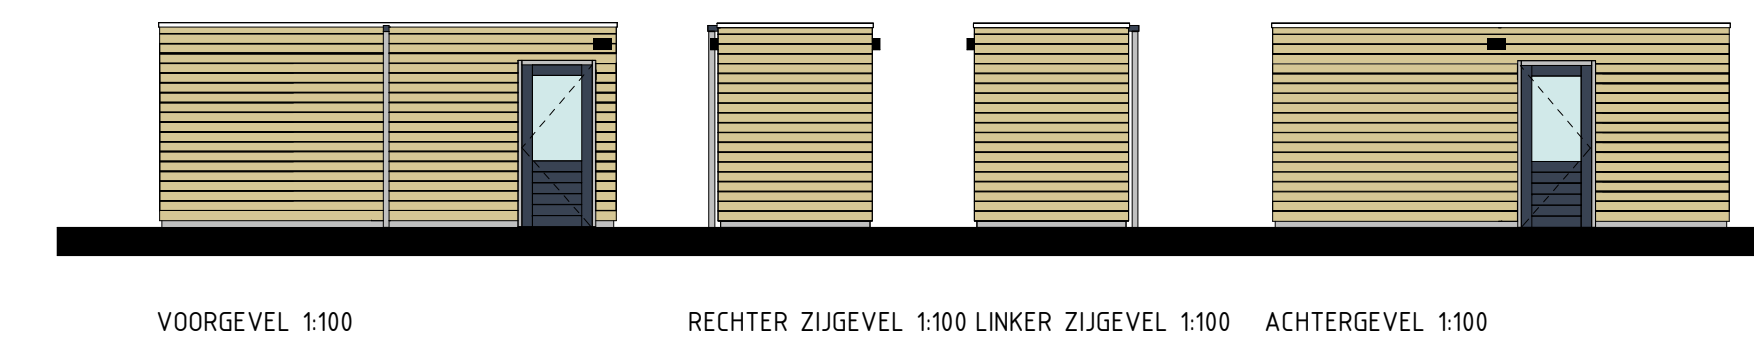

RENVOOI BOUWKUNDIG

- BAKSTEEN METSELWERK
- SPOUWISOLATIE
- BINNENWANDEN 100mm

RENVOOI W-INSTALLATIE

RENVOOI INSTALLATIE

1. symbool
2. PLAFONDLICHTPUNT AANSLUITING (inclusief armatuur)
   - BINNENWANDLICHTPUNT AANSLUITING (inclusief armatuur)
   - BUITENWANDLICHTPUNT AANSLUITING (inclusief armatuur)
   - BUITENWANDLICHTPUNT AANSLUITING (inclusief armatuur)
   - ENKELPOLIGE SCHAKELAAR
   - 3-POLIGE SCHAKELAAR MECHANISCHE VENTILATE
   - MISELSCHAKELAAR
   - SERIESCHAKELAAR
   - (OP)SCHAKELAAR (SCHAKELAAR-WANDCONTACTDOOS)
   - ENKELE CONTACTDOOS
   - DUBBELE CONTACTDOOS
   - AANSLUTPUNT BEDRAAD
   - AANSLUTPUNT LOOS
   - AANSLUTPUNT BEDRAAD T.B.V. THERMOSTAAT
   - AANSLUTPUNT BEDRAAD T.B.V. TEL.
   - AANSLUTPUNT BEDRAAD T.B.V. CAI
   - METERSKIST
   - BELDRUKKER
   - SOHEL
   - ROOKMELDER

CAROLUS
ONDERSCHIEDEND WONEN IN 'S-HERTOGENBOSCH

PROJECT:
Fase 2 Carolus terrein 's-Hertogenbosch
nieuwbouw van 34 woningen

FASE:	VERKOOPTEKENING
TYPE WONING:	C9sp
BOUWNUMMERS:	42
SCHAAL:	1:50/1:100
FORMAAT:	A0/A1
BLADNUMMER:	VK-C9sp
DATUM:	16-09-2019