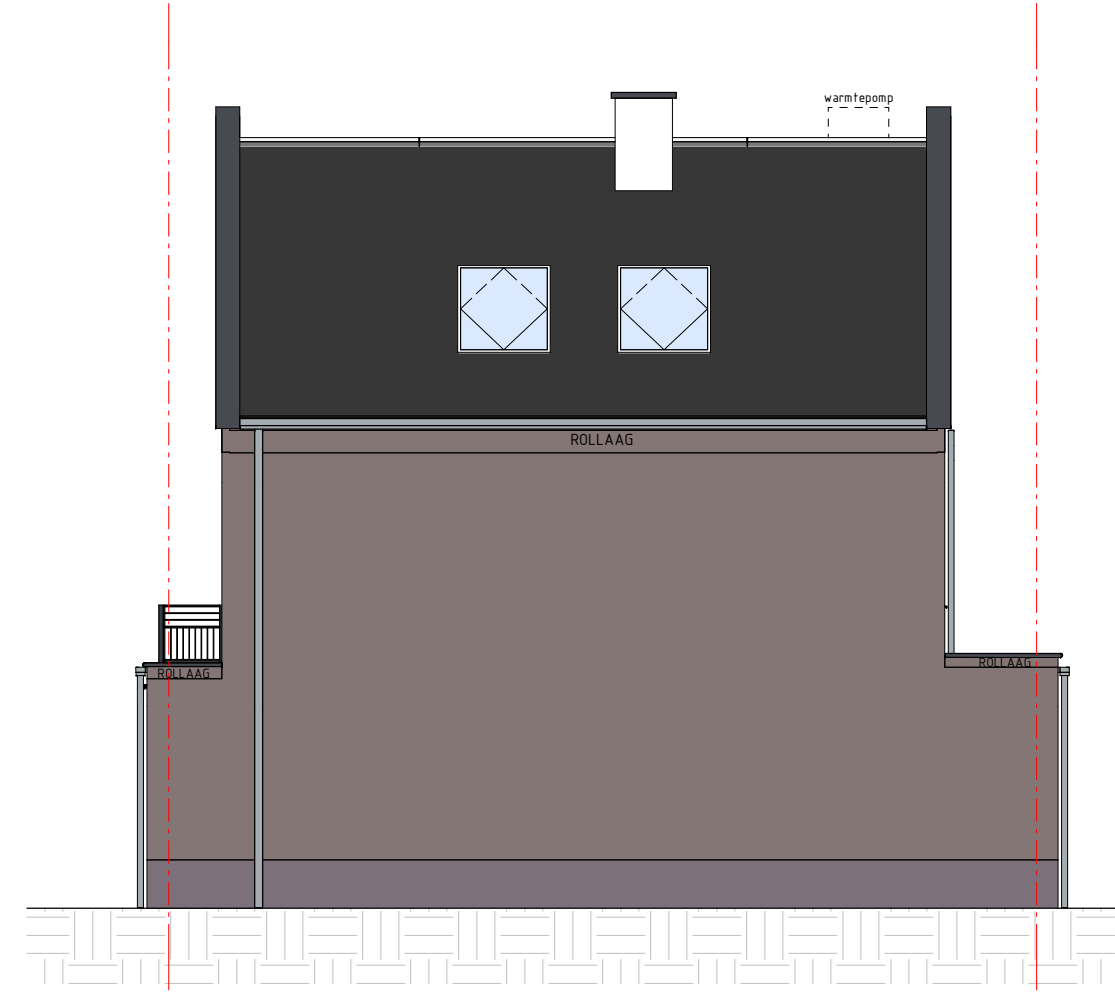

RECHTER ZIJGEVEL 1:100
TYPE C9sp