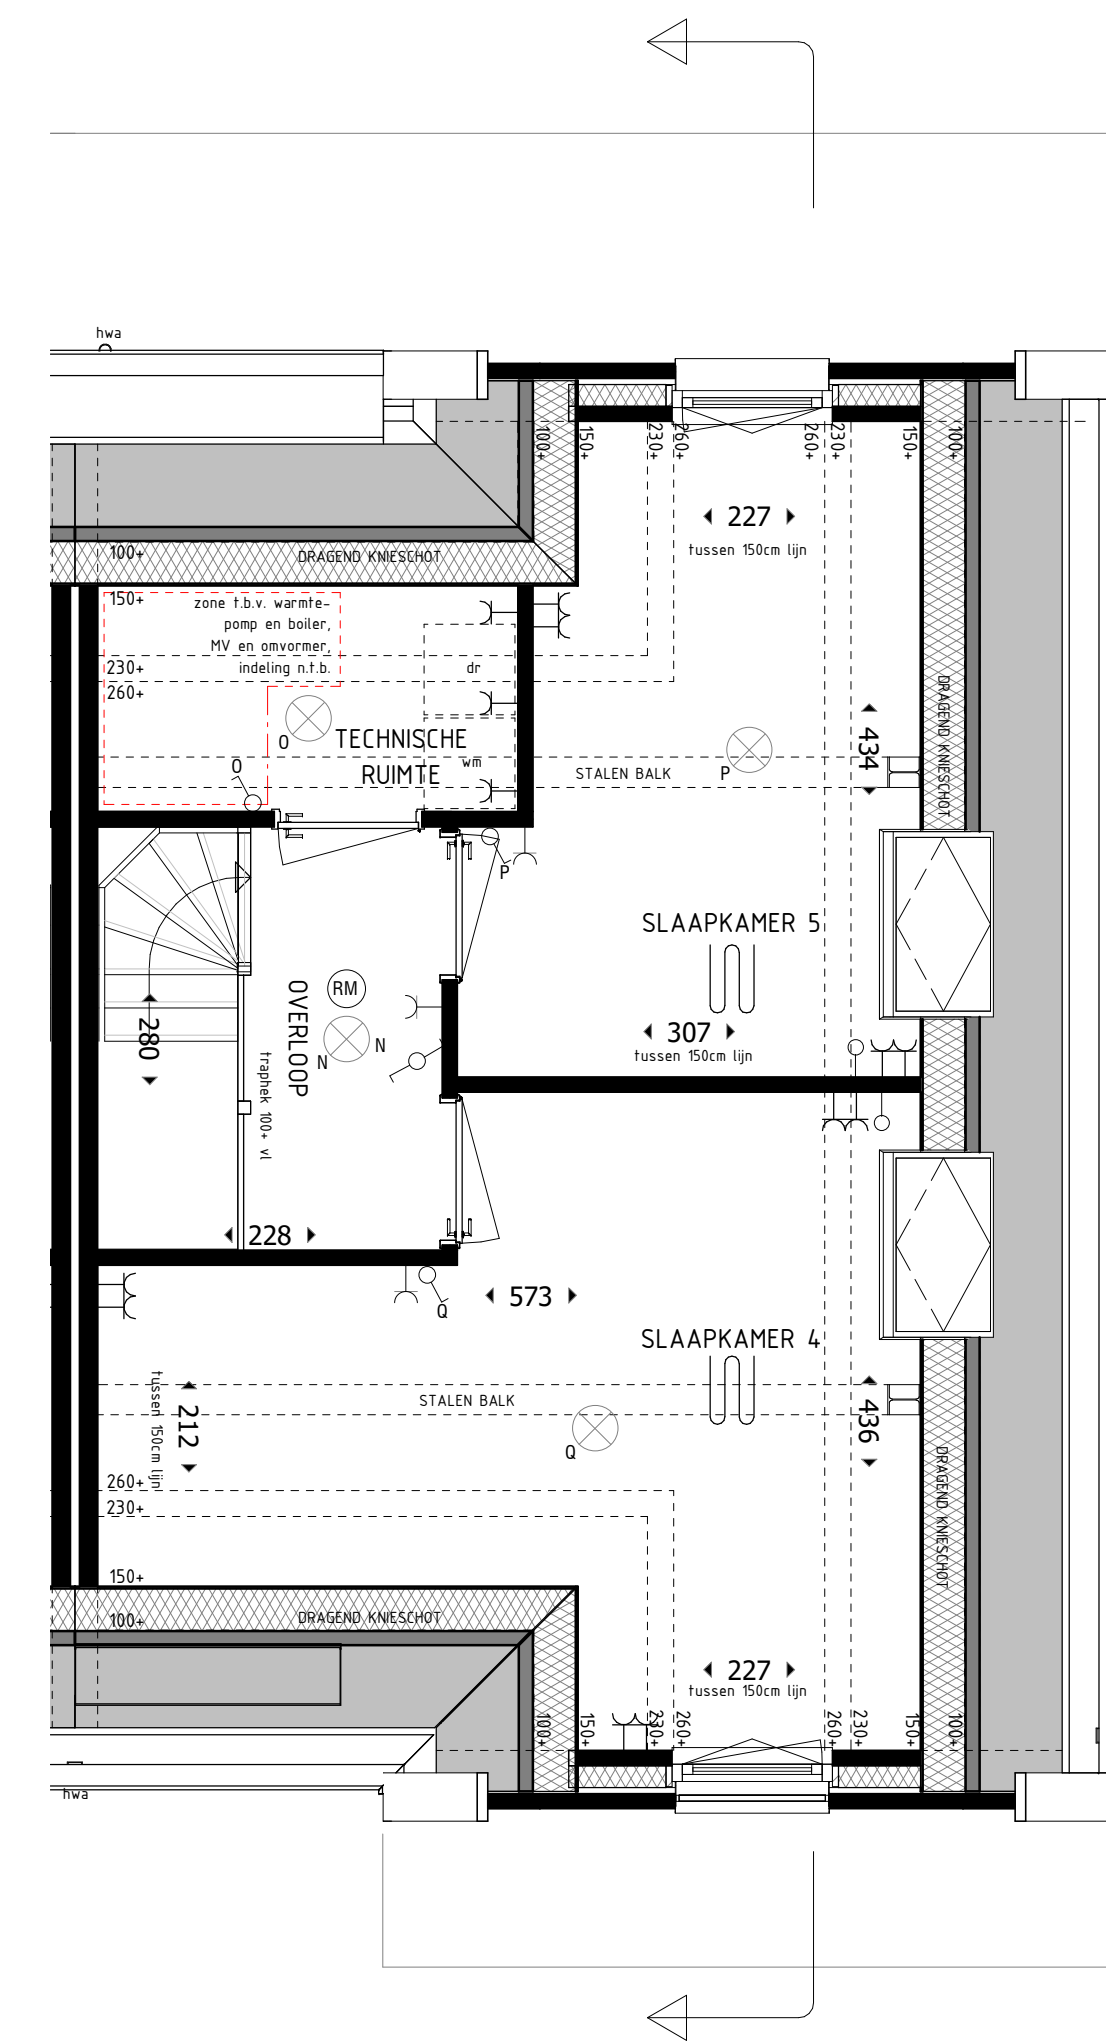

2e VERDIEPING 1:50
TYPE C9sp