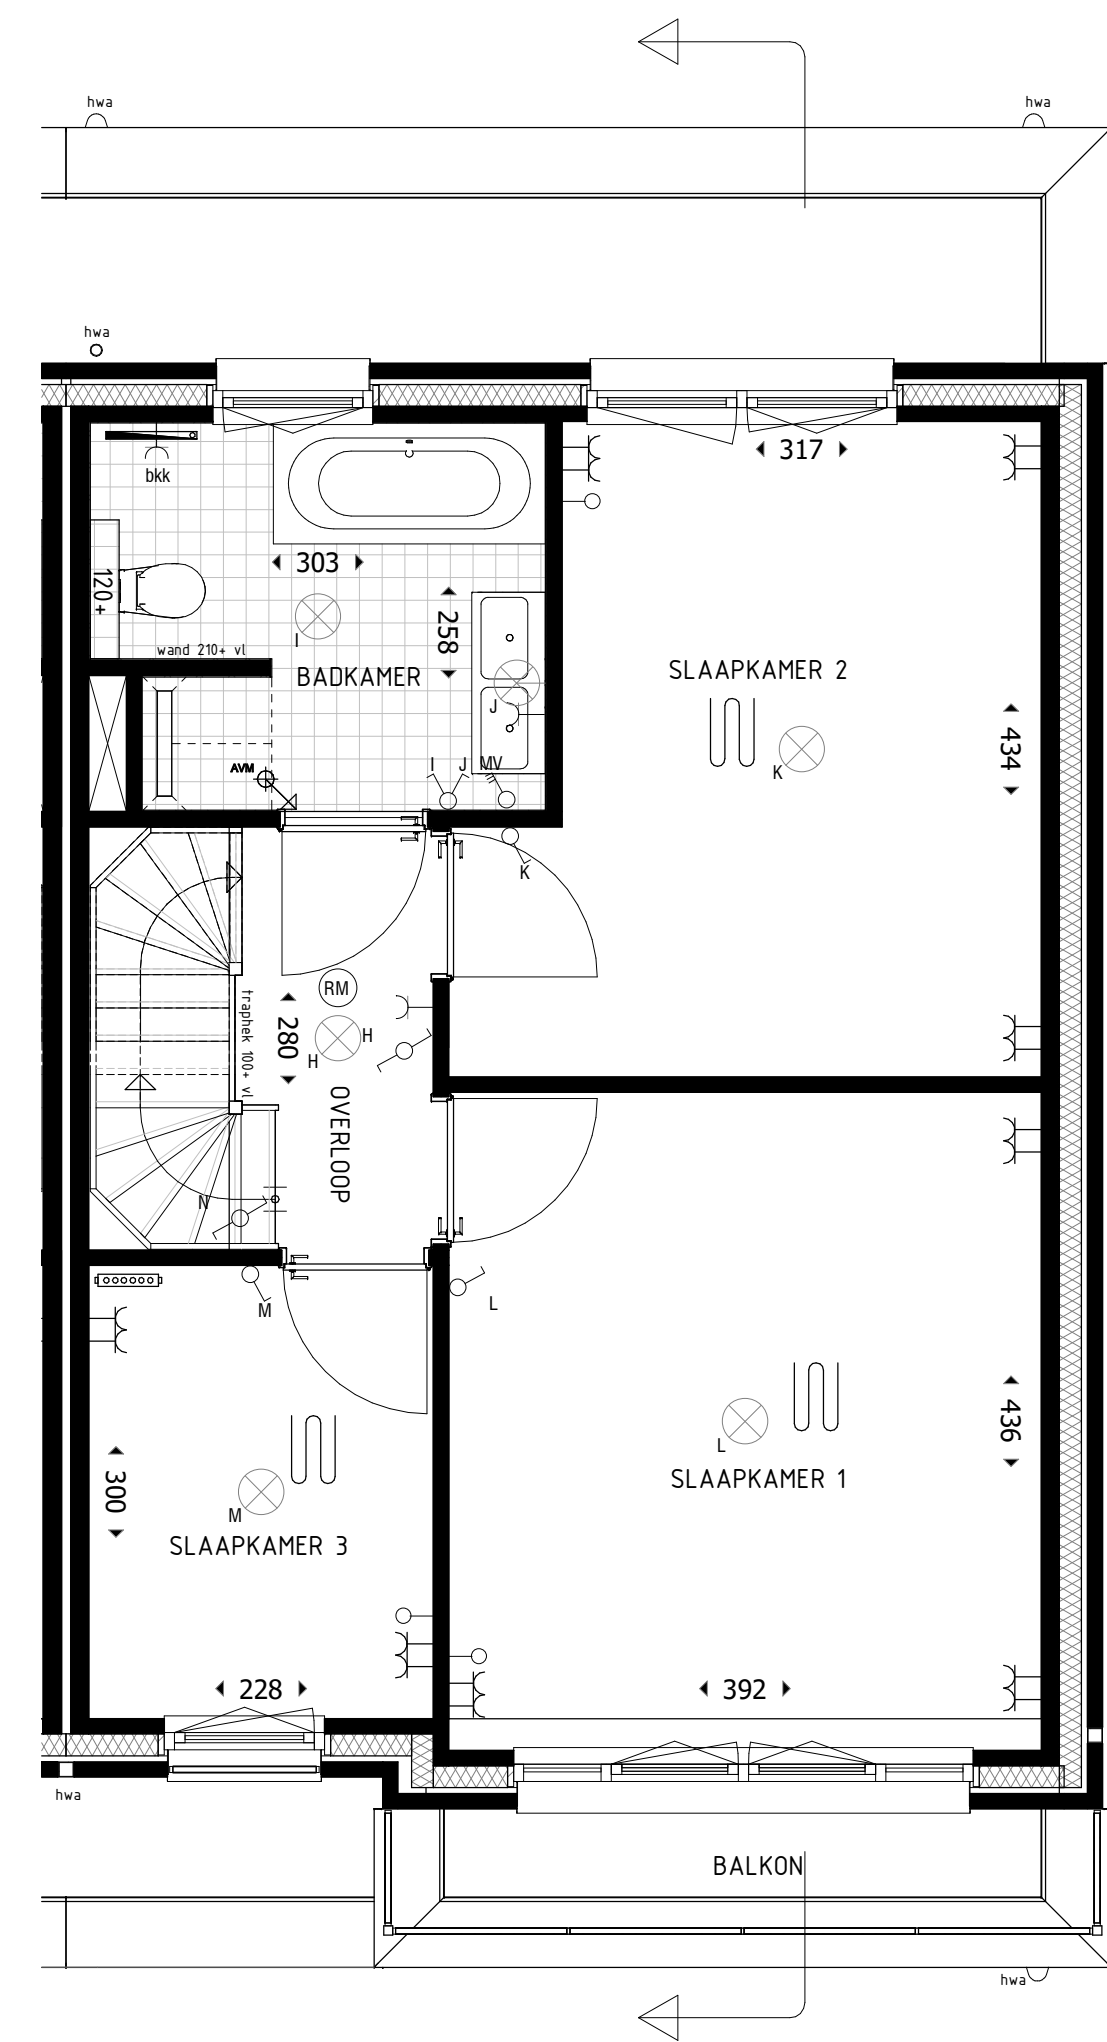

1e VERDIEPING 1:50
TYPE C9sp