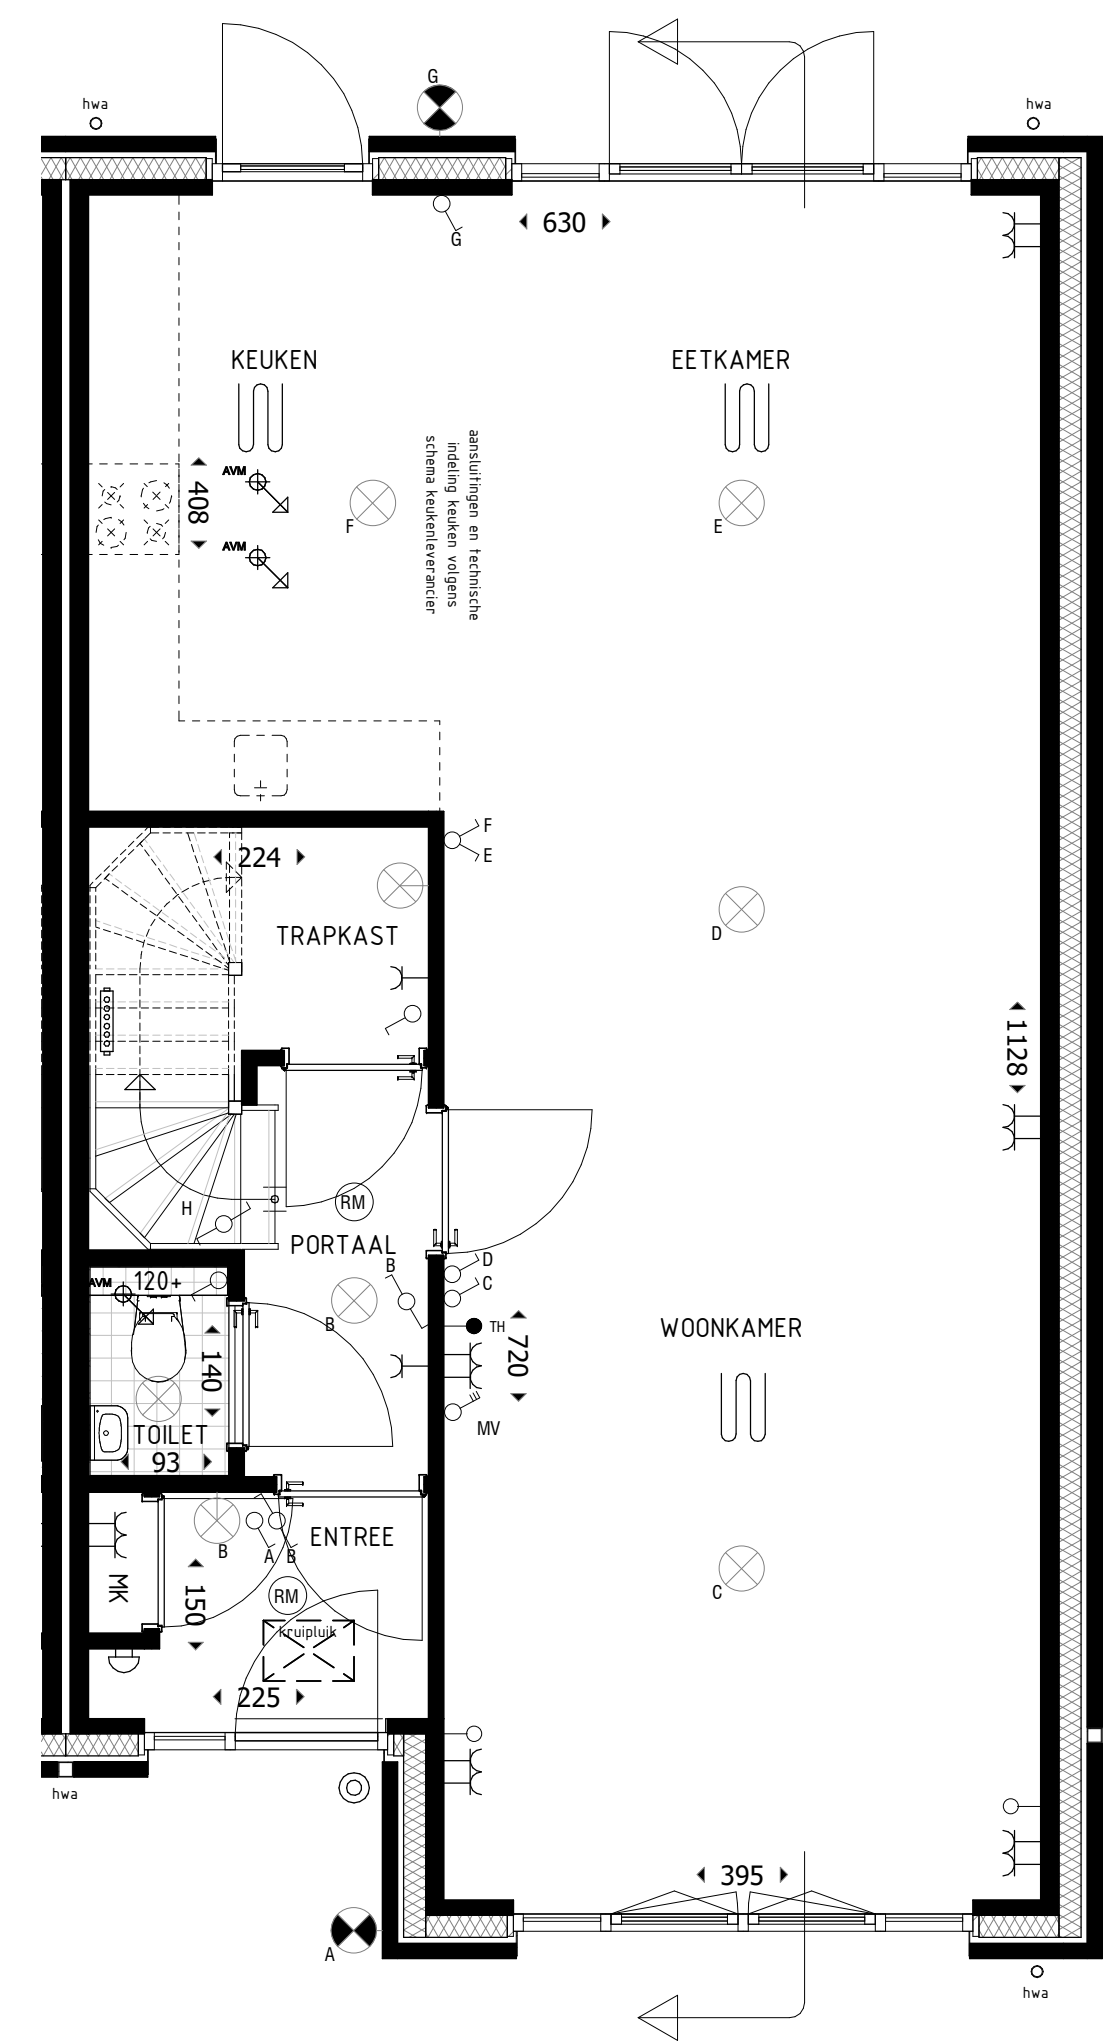

BEGANE GROND 1:50
TYPE C9sp