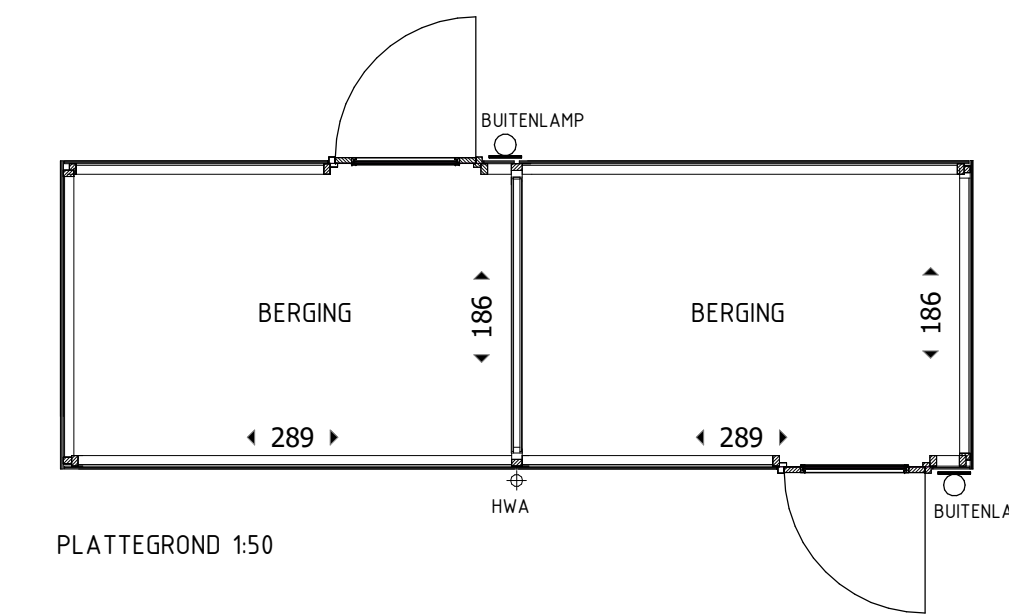

VOORGEVEL 1:100 RECHTER ZIJGEVEL 1:100 LINKER ZIJGEVEL 1:100 ACHTERGEVEL 1:100

PLATTEGROND 150

RENVOOI BOUWKUNDIG

- BAKSTEEN METSELWERK
- SPOUWISOLATIE
- BINNENWANDEN 100mm

RENVOOI W-INSTALLATIE

RENVOOI INSTALLATIE

1. symbool
2. PLAFONDLICHTPUNT AANSLUITING (inclusief armatuur)
   - BINNENWANDLICHTPUNT AANSLUITING (inclusief armatuur)
   - BUITENWANDLICHTPUNT AANSLUITING (inclusief armatuur)
   - BUITENWANDLICHTPUNT AANSLUITING (inclusief armatuur)
   - ENKELPOLIGE SCHAKELAAR
   - 3-POLIGE SCHAKELAAR MECHANISCHE VENTILATE
   - MISELSCHAKELAAR
   - SERIESCHAKELAAR
   - (OP)SCHAKELAAR (SCHAKELAAR-WANDCONTACTDOOS)
   - ENKELE CONTACTDOOS
   - DUBBELE CONTACTDOOS
   - AANSLUTPUNT BEDRAAD
   - AANSLUTPUNT LOOS
   - AANSLUTPUNT BEDRAAD T.B.V. THERMOSTAAT
   - AANSLUTPUNT BEDRAAD T.B.V. TEL.
   - AANSLUTPUNT BEDRAAD T.B.V. CAI
   - METERSKIST
   - BELDRUKKER
   - SOHEL
   - ROOKMELDER