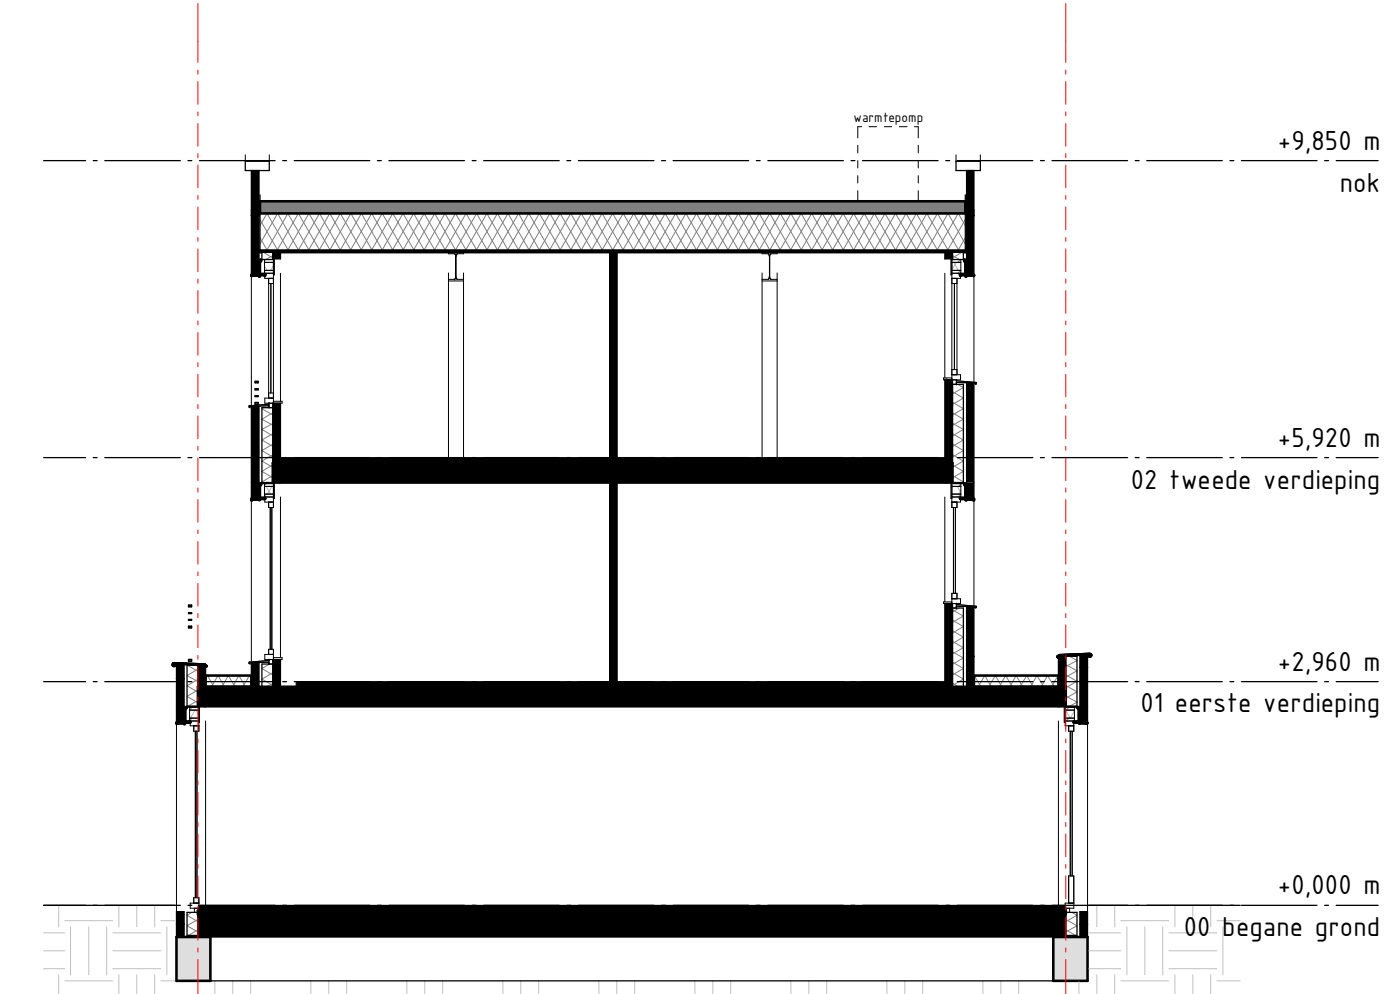

DOORSNEDE 1:100
TYPE C9sp