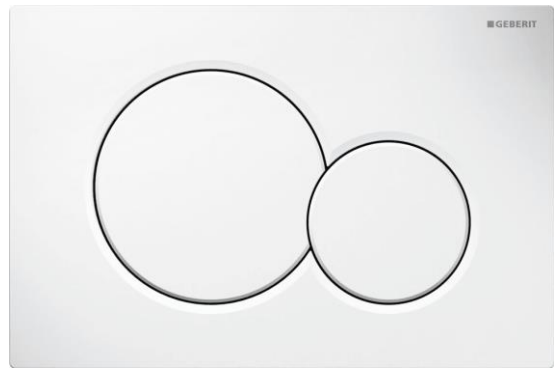

Product overzicht

Carolus fase 3
Type C1 t/m C3 en C8
Kavel 19 t/m 23

Merk Duravit
Omschrijving wandcloset 57 cm. rimless
Kleur Wit

Merk Duravit
Omschrijving closetzitting met deksel softclosing
Kleur Wit

Merk Geberit
Omschrijving BEDIENINGSPLAAT FRONTBEDIENING
Kleur Wit

Merk Geberit
Omschrijving SIGMA UP320 INBOUWRESERVOIR H112 CM.

Merk Duravit
Omschrijving fontein 400x220mm
Kleur Wit

Merk Alterna
Omschrijving AFVOERPLUG 1 1/4" NIET AFSLUITBAAR
Kleur Chroom

Merk Alterna
Omschrijving fonteinsifon 1 1/4"
Kleur Chroom

Merk Hansgrohe
Omschrijving fonteinkraan 70
Kleur Chroom

Merk Alterna
Omschrijving SPIEGEL RECHTHOEKIG
80 X 60 CM.

Merk Alterna
Omschrijving VERDEKTE
SPIEGELBEVESTIGINGSET
TOT 0,8 M2
Kleur Aluminium look

Merk Duravit
Omschrijving wastafel sifonkap
Kleur Wit

Merk Hansgrohe
Omschrijving wastafelkraan 100 met push open waste
Kleur Chroom

Merk Alterna
Omschrijving SPIEGEL RECHTHOEKIG 80 X 60 CM.

Merk Alterna
Omschrijving VERDEKTE SPIEGELBEVESTIGINGSET TOT 0,8 M2
Kleur Aluminium look