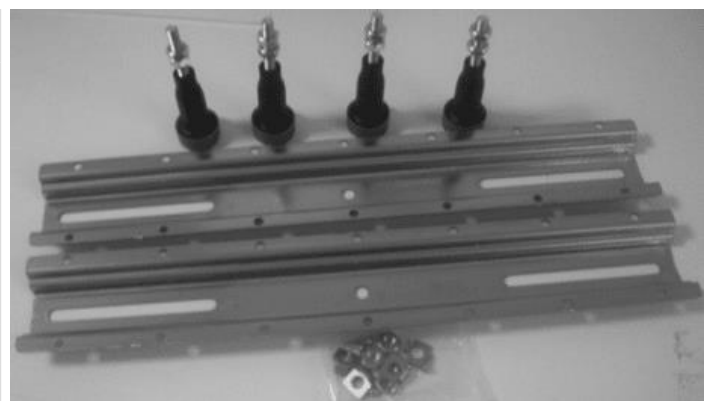

Merk Alterna
Omschrijving fonteinsifon 1 1/4"
Kleur Chroom

Merk Hansgrohe
Omschrijving fonteinkraan 70
Kleur Chroom

Merk Alterna
Omschrijving SPIEGEL RECHTHOEKIG
80 X 60 CM.

Merk Alterna
Omschrijving VERDEKTE
SPIEGELBEVESTIGINGSET
TOT 0,8 M2
Kleur Aluminium look

Merk Duravit
Omschrijving DUO BAD 180 X 80 CM.
ZONDER POTEN
Kleur Wit

Merk Duravit
Omschrijving BAD/DOUCHEPOTEN A 2
STUKS VOOR AFMETING
>1000MM
Kleur Staal

Merk Duravit
Omschrijving badwaste kabellengte 65 cm.
Kleur Chroom

Merk Hansgrohe
Omschrijving universele badthermostaat 15 cm.
Kleur Chroom

Merk Hansgrohe
Omschrijving 1jet porter badset doucheslang 125 cm.
Kleur Chroom

Merk Hansgrohe
Omschrijving UNIVERSELE DOUCHETHERMOSTAAT 15 CM.
Kleur Chroom