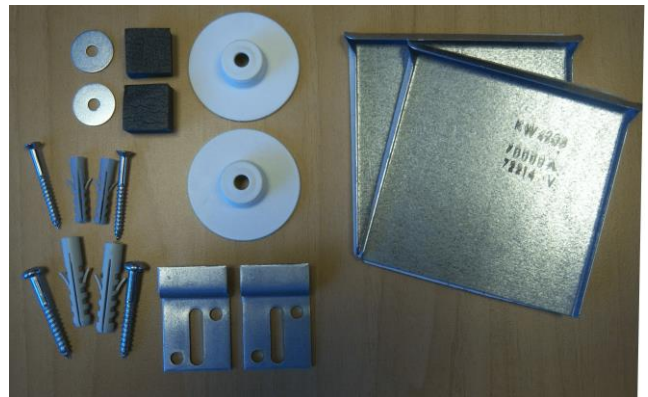

Merk Geberit
Omschrijving BEDIENINGSPLAAT FRONTBEDIENING
Kleur Wit

Merk Geberit
Omschrijving SIGMA UP320 INBOUWRESERVOIR H112 CM.

Merk Duravit
Omschrijving fontein 400x220mm
Kleur Wit

Merk Alterna
Omschrijving AFVOERPLUG 1 1/4" NIET AFSLUITBAAR
Kleur Chroom

Merk Alterna
Omschrijving fonteinsifon 1 1/4"
Kleur Chroom

Merk Hansgrohe
Omschrijving fonteinkraan 70
Kleur Chroom

Merk Alterna
Omschrijving SPIEGEL RECHTHOEKIG
80 X 60 CM.

Merk Alterna
Omschrijving VERDEKTE
SPIEGELBEVESTIGINGSET
TOT 0,8 M2
Kleur Aluminium look

Merk Duravit
Omschrijving DUO BAD 180 X 80 CM.
ZONDER POTEN
Kleur Wit

Merk Duravit
Omschrijving BAD/DOUCHEPOTEN A 2
STUKS VOOR AFMETING
>1000MM
Kleur Staal

Merk Duravit
Omschrijving badwaste kabellengte 65 cm.
Kleur Chroom

Merk Hansgrohe
Omschrijving universele badthermostaat 15 cm.
Kleur Chroom

Merk Hansgrohe
Omschrijving 1jet porter badset doucheslang 125 cm.
Kleur Chroom

Merk Hansgrohe
Omschrijving UNIVERSELE DOUCHETHERMOSTAAT 15 CM.
Kleur Chroom