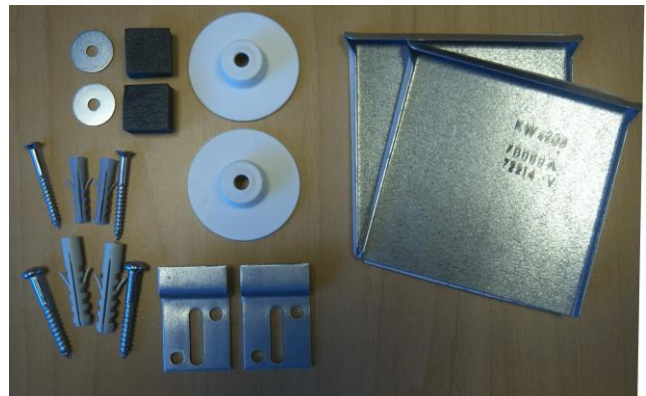

Merk Hansgrohe
Omschrijving 1jet ecosmart glijstangset 90 cm.
Kleur Chroom

Merk Easydrain
Omschrijving FIXT-1 ROOSTER 70 CM. GEBORSTELD
Kleur Rvs

Merk Duravit
Omschrijving DUBBELE WASTAFEL 130X49 CM. 2X KRAANGAT M/OVERLOOP
Kleur Wit

Merk Duravit
Omschrijving wastafel sifonkap
Kleur Wit

Merk Hansgrohe
Omschrijving wastafelkraan 100 met push open waste
Kleur Chroom

Merk Alterna
Omschrijving SPIEGEL RECHTHOEKIG 80 X 60 CM.

Merk Alterna
Omschrijving VERDEKTE SPIEGELBEVESTIGINGSET TOT 0,8 M2
Kleur Aluminium look