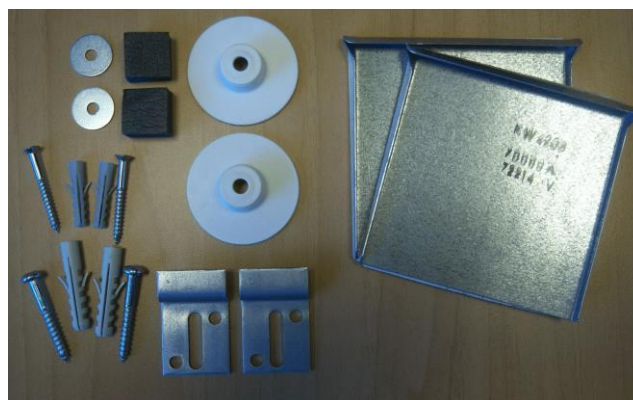

Product overzicht

Carolus fase 3
Type F2 en J1
Kavel 17 en 18

Merk Duravit
Omschrijving wandcloset 57 cm. rimless
Kleur Wit

Merk Duravit
Omschrijving closetzitting met deksel softclosing
Kleur Wit

Merk Geberit
Omschrijving BEDIENINGSPLAAT FRONTBEDIENING
Kleur Wit

Merk Geberit
Omschrijving SIGMA UP320 INBOUWRESERVOIR H112 CM.

Merk Duravit
Omschrijving fontein 400x220mm
Kleur Wit

Merk Alterna
Omschrijving AFVOERPLUG 1 1/4" NIET AFSLUITBAAR
Kleur Chroom

Merk Alterna
Omschrijving fonteinsifon 1 1/4"
Kleur Chroom

Merk Hansgrohe
Omschrijving fonteinkraan 70
Kleur Chroom

Merk Alterna
Omschrijving SPIEGEL RECHTHOEKIG

Merk Alterna
Omschrijving VERDEKTE SPIEGELBEVESTIGINGSET TOT 0,8 M2
Kleur Aluminium look

Merk Duravit
Omschrijving DUO BAD 180 X 80 CM. ZONDER POTEN
Kleur Wit

Merk Duravit
Omschrijving BAD/DOUCHEPOTEN A 2 STUKS VOOR AFMETING >1000MM
Kleur Staal

Merk Duravit
Omschrijving badwaste kabellengte 65 cm.
Kleur Chroom

Merk Hansgrohe
Omschrijving universele badthermostaat 15 cm.
Kleur Chroom