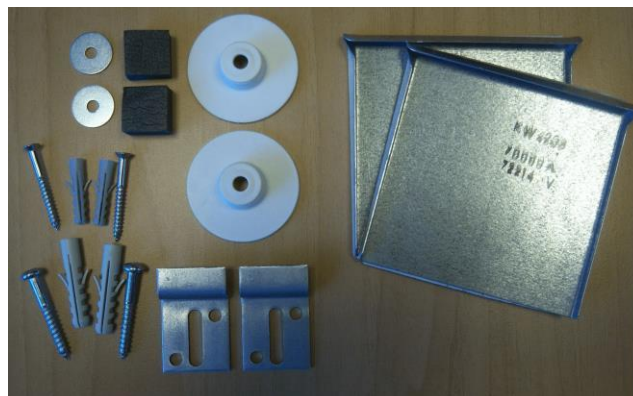

Merk Duravit
Omschrijving BAD/DOUCHEPOTEN A 2 STUKS VOOR AFMETING >1000MM
Kleur Staal

Merk Duravit
Omschrijving badwaste kabellengte 65 cm.
Kleur Chroom

Merk Hansgrohe
Omschrijving universele badthermostaat 15 cm.
Kleur Chroom

Merk Hansgrohe
Omschrijving 1jet porter badset doucheslang 125 cm.
Kleur Chroom

Merk Hansgrohe
Omschrijving UNIVERSELE DOUCHETHERMOSTAAT 15 CM.
Kleur Chroom

Merk Hansgrohe
Omschrijving 1jet ecosmart glijstangset 90 cm.
Kleur Chroom

Merk Easydrain
Omschrijving FIXT-1 ROOSTER 70 CM. GEBORSTELD
Kleur Rvs

Merk Duravit
Omschrijving DUBBELE WASTAFEL 130X49 CM. 2X KRAANGAT M/OVERLOOP
Kleur Wit

Merk Duravit
Omschrijving wastafel sifonkap
Kleur Wit

Merk Hansgrohe
Omschrijving wastafelkraan 100 met push open waste
Kleur Chroom

Merk Alterna
Omschrijving SPIEGEL RECHTHOEKIG 80 X 60 CM.

Merk Alterna
Omschrijving VERDEKTE SPIEGELBEVESTIGINGSET TOT 0,8 M2
Kleur Aluminium look