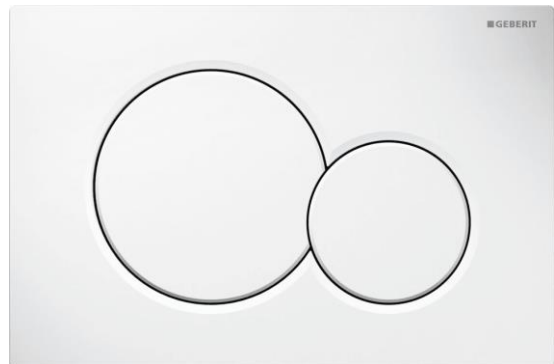

# Product overzicht

Carolus fase 3  
Type A1, B1 en K1 t/m K3  
Kavel 12 t/m 16 en 52 t/m 55

Merk Duravit  
Omschrijving wandcloset 57 cm. rimless  
Kleur Wit

Merk Duravit  
Omschrijving closetzitting met deksel softclosing  
Kleur Wit

Merk Geberit  
Omschrijving BEDIENINGSPLAAT FRONTBEDIENING  
Kleur Wit

Merk Geberit  
Omschrijving SIGMA UP320 INBOUWRESERVOIR H112 CM.

Merk Duravit  
Omschrijving fontein 400x220mm  
Kleur Wit

Merk Alterna  
Omschrijving AFVOERPLUG 1 1/4" NIET AFSLUITBAAR  
Kleur Chroom

Merk Alterna  
Omschrijving fonteinsifon 1 1/4"  
Kleur Chroom

Merk Hansgrohe  
Omschrijving fonteinkraan 70  
Kleur Chroom

Merk Alterna  
Omschrijving SPIEGEL RECHTHOEKIG

Merk Alterna  
Omschrijving VERDEKTE SPIEGELBEVESTIGINGSET TOT 0,8 M2  
Kleur Aluminium look

Merk Duravit  
Omschrijving wastafel sifonkap  
Kleur Wit

Merk Hansgrohe  
Omschrijving wastafelkraan 100 met push open waste  
Kleur Chroom

Merk Alterna  
Omschrijving SPIEGEL RECHTHOEKIG 80 X 60 CM.

Merk Alterna  
Omschrijving VERDEKTE SPIEGELBEVESTIGINGSET TOT 0,8 M2  
Kleur Aluminium look