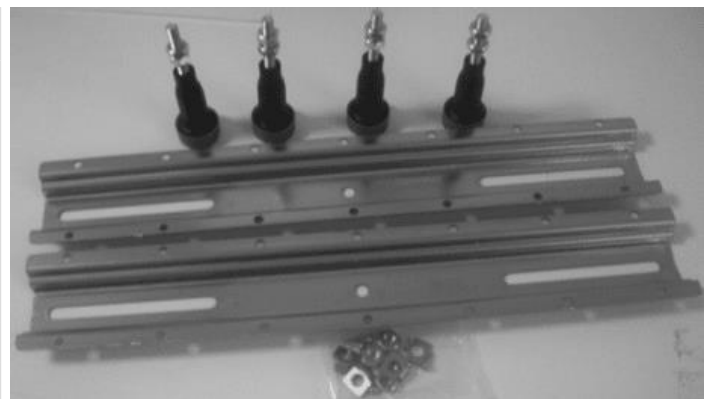

Merk Alterna  
Omschrijving fonteinsifon 1 1/4"  
Kleur Chroom

Merk Hansgrohe  
Omschrijving fonteinkraan 70  
Kleur Chroom

Merk Alterna  
Omschrijving SPIEGEL RECHTHOEKIG

Merk Alterna  
Omschrijving VERDEKTE SPIEGELBEVESTIGINGSET TOT 0,8 M2  
Kleur Aluminium look

Merk Duravit  
Omschrijving DUO BAD 180 X 80 CM. ZONDER POTEN  
Kleur Wit

Merk Duravit  
Omschrijving BAD/DOUCHEPOTEN A 2 STUKS VOOR AFMETING >1000MM  
Kleur Staal

Merk Duravit  
Omschrijving badwaste kabellengte 65 cm.  
Kleur Chroom

Merk Hansgrohe  
Omschrijving universele badthermostaat 15 cm.  
Kleur Chroom

Merk Hansgrohe  
Omschrijving 1jet porter badset doucheslang 125 cm.  
Kleur Chroom

Merk Hansgrohe  
Omschrijving UNIVERSELE DOUCHETHERMOSTAAT 15 CM.  
Kleur Chroom