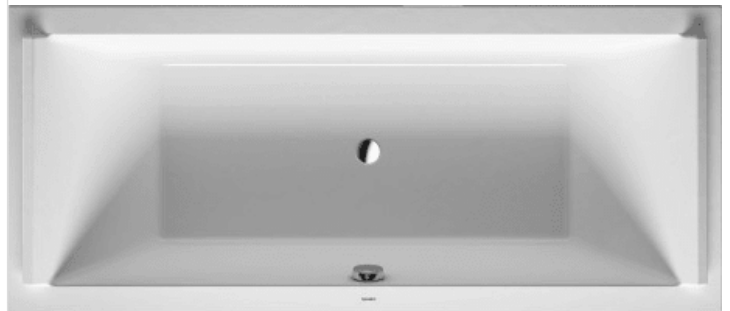

# Product overzicht

Carolus fase 3  
Type A1, B1 en K1 t/m K3  
Kavel 12 t/m 16 en 52 t/m 55

Merk Duravit  
Omschrijving wandcloset 57 cm. rimless  
Kleur Wit

Merk Duravit  
Omschrijving closetzitting met deksel softclosing  
Kleur Wit

Merk Geberit  
Omschrijving BEDIENINGSPLAAT FRONTBEDIENING  
Kleur Wit

Merk Geberit  
Omschrijving SIGMA UP320 INBOUWRESERVOIR H112 CM.

Merk Duravit  
Omschrijving fontein 400x220mm  
Kleur Wit

Merk Alterna  
Omschrijving AFVOERPLUG 1 1/4" NIET AFSLUITBAAR  
Kleur Chroom

Merk Alterna  
Omschrijving fonteinsifon 1 1/4"  
Kleur Chroom

Merk Hansgrohe  
Omschrijving fonteinkraan 70  
Kleur Chroom

Merk Alterna  
Omschrijving SPIEGEL RECHTHOEKIG

Merk Alterna  
Omschrijving VERDEKTE SPIEGELBEVESTIGINGSET TOT 0,8 M2  
Kleur Aluminium look

Merk Duravit  
Omschrijving DUO BAD 180 X 80 CM. ZONDER POTEN  
Kleur Wit

Merk Duravit  
Omschrijving BAD/DOUCHEPOTEN A 2 STUKS VOOR AFMETING >1000MM  
Kleur Staal

Merk Duravit  
Omschrijving badwaste kabellengte 65 cm.  
Kleur Chroom