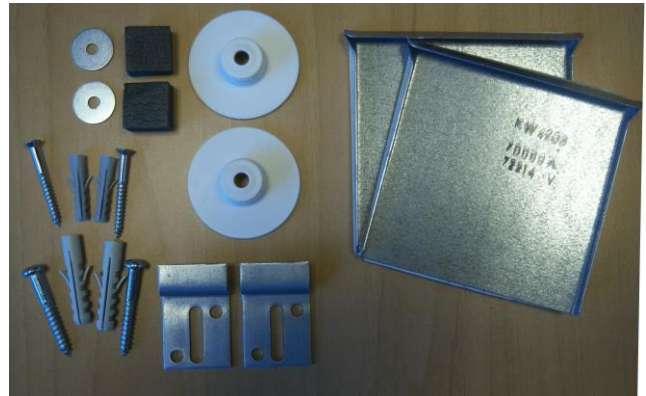

Merk Hansgrohe  
Omschrijving 1jet ecosmart glijstangset 90 cm.  
Kleur Chroom

Merk Easydrain  
Omschrijving FIXT-1 ROOSTER 70 CM. GEBORSTELD  
Kleur Rvs

Merk Duravit  
Omschrijving DUBBELE WASTAFEL 130X49 CM. 2X KRAANGAT M/OVERLOOP  
Kleur Wit

Merk Duravit  
Omschrijving wastafel sifonkap  
Kleur Wit

Merk Hansgrohe  
Omschrijving wastafelkraan 100 met push open waste  
Kleur Chroom

Merk Alterna  
Omschrijving SPIEGEL RECHTHOEKIG 80 X 60 CM.

Merk Alterna  
Omschrijving VERDEKTE SPIEGELBEVESTIGINGSET TOT 0,8 M2  
Kleur Aluminium look