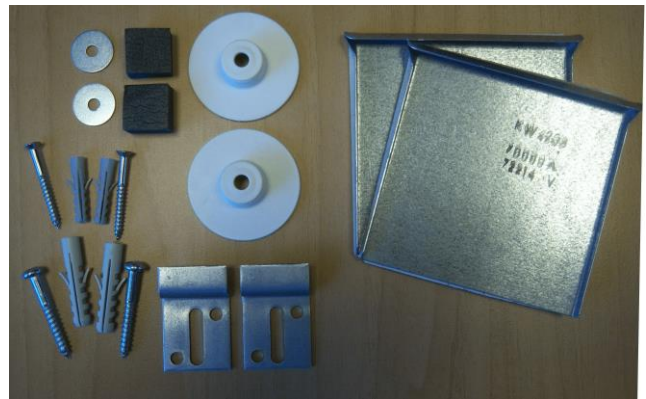

Merk Alterna  
Omschrijving fonteinsifon 1 1/4"  
Kleur Chroom

Merk Hansgrohe  
Omschrijving fonteinkraan 70  
Kleur Chroom

Merk Alterna  
Omschrijving SPIEGEL RECHTHOEKIG

Merk Alterna  
Omschrijving VERDEKTE SPIEGELBEVESTIGINGSET TOT 0,8 M2  
Kleur Aluminium look

Merk Duravit  
Omschrijving DUO BAD 180 X 80 CM. ZONDER POTEN  
Kleur Wit

Merk Duravit  
Omschrijving BAD/DOUCHEPOTEN A 2 STUKS VOOR AFMETING >1000MM  
Kleur Staal

Merk Duravit  
Omschrijving badwaste kabellengte 65 cm.  
Kleur Chroom

Merk Hansgrohe  
Omschrijving universele badthermostaat 15 cm.  
Kleur Chroom

Merk Hansgrohe  
Omschrijving 1jet porter badset doucheslang 125 cm.  
Kleur Chroom

Merk Hansgrohe  
Omschrijving UNIVERSELE DOUCHETHERMOSTAAT 15 CM.  
Kleur Chroom

Merk Hansgrohe  
Omschrijving 1jet ecosmart glijstangset 90 cm.  
Kleur Chroom

Merk Easydrain  
Omschrijving FIXT-1 ROOSTER 70 CM. GEBORSTELD  
Kleur Rvs

Merk Duravit  
Omschrijving DUBBELE WASTAFEL 130X49 CM. 2X KRAANGAT M/OVERLOOP  
Kleur Wit