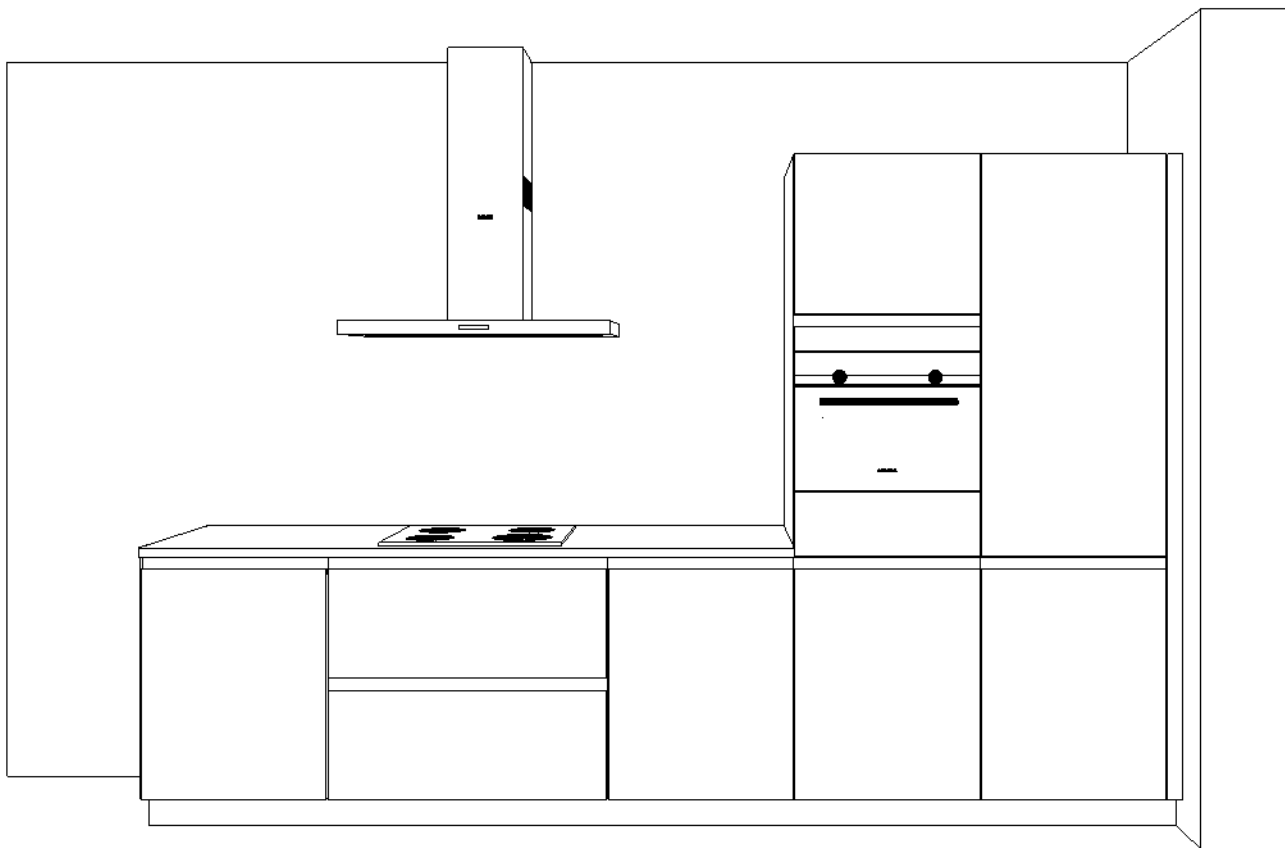

Passende schaal

DEZE TEKENING IS NIET BINDEND

Client: 21 won. Carolus Den Bosch fase 3  
Ontwerp: 6-17-23  
Verkoper: Goergen Keukens  
Datum: 28/5/20

Passende schaal

DEZE TEKENING IS NIET BINDEND

Client: 21 won. Carolus Den Bosch fase 3  
Ontwerp: 6-17-23  
Verkoper: Goergen Keukens  
Datum: 28/5/20