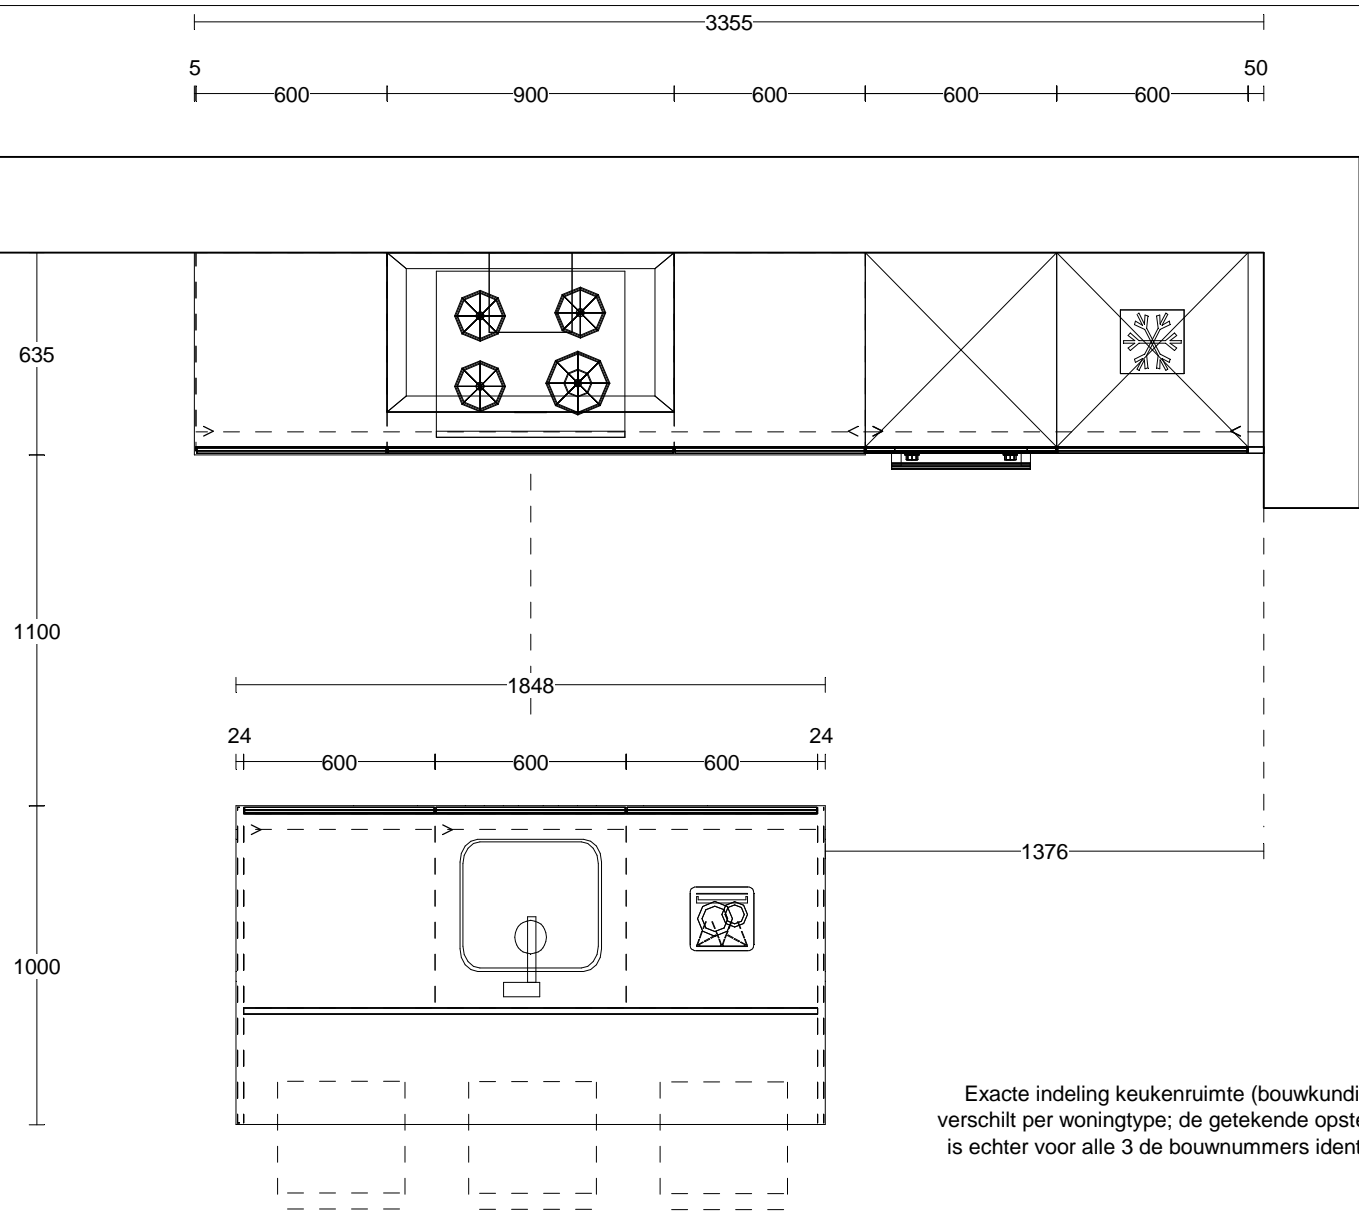

Werkblad(en)

Uitvoering: Topline multiplex werkblad 32 mm.
Randafwerking: ABS32
Kleur: naar keuze uit programma leverancier

Ant	Omschrijving / lengte	Code	Prijs/stk	Bedrag
1	Lengte 210.5 cm x 63,5 cm.	210.5		
1	Lengte 184.8 cm x 100 cm.	184.8		
2.2	Verandering bladdiepte	K0 65		
1.9	Verandering bladdiepte	K0 120		
5.2	Extra randafwerking ABS	RAFABS		
1	Kookplaatuitsparing	KPL		
1	Uitsparing t.b.v. kraan of zeppomp	KRG		
1	RVS vlakbouwspoelbak	QTX210-VI		

Montage

No.	Code	Omschrijving	Aant.	Bedrag
1	MON 1	Montage van de keuken.	6.2	
2	AANSL	Aansluiten van complete keuken en/of keukenonderdelen	1	
3	AFVAL	Afval mee retour nemen	1	

Totaal inclusief montage:	€	7.500,00 +
B.T.W. 21 %:	€	1.575,00 +
Totaal te betalen (inclusief montage):	€	<u>9.075,00</u>

Leveringsvoorwaarden: Op alle offertes en koopovereenkomsten zijn de CBW-erkend voorwaarden voor woonwinkels van toepassing.

Privacy Policy: Goergen Keukens verklaart zich te houden aan de privacy regels zoals vastgelegd in de AVG. De volledige tekst van onze privacy policy kunt u lezen op onze website: www.goergenkeukens.nl

Exacte indeling keukenruimte (bouwkundig)
verschilt per woningtype; de getekende opstelling
is echter voor alle 3 de bouwnummers identiek.

Client: 21 won. Carolus Den Bosch fase 3
Ontwerp: 6-17-23
Verkoper: Goergen Keukens
Datum: 28/5/20

Passende schaal

DEZE TEKENING IS NIET BINDEND