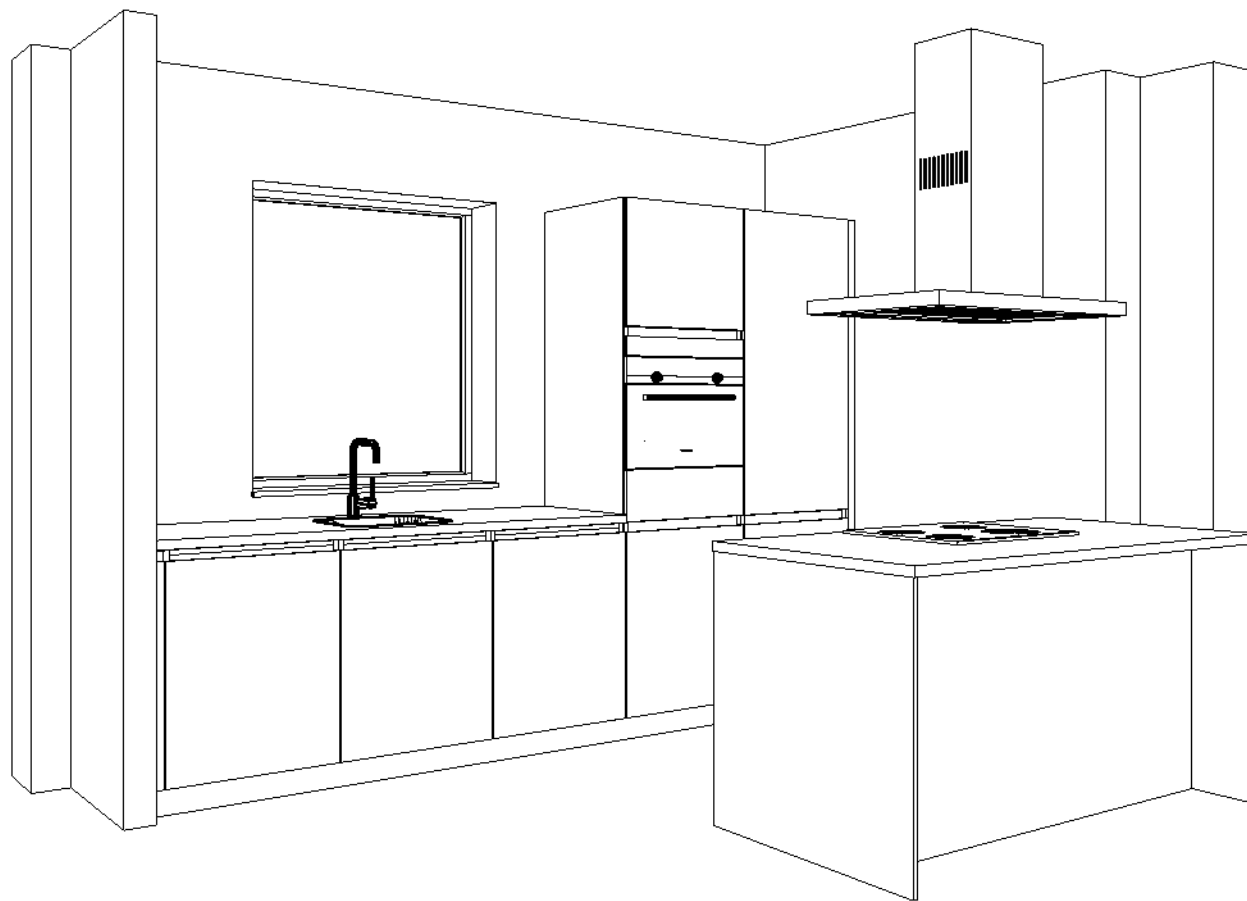

Client: 21 won. Carolus Den Bosch fase 3
 Ontwerp: 18
 Verkoper: Goergen Keukens
 Datum: 28/5/20

Passende schaal

DEZE TEKENING IS NIET BINDEND

Client: 21 won. Carolus Den Bosch fase 3
Ontwerp: 18
Verkoper: Goergen Keukens
Datum: 28/5/20