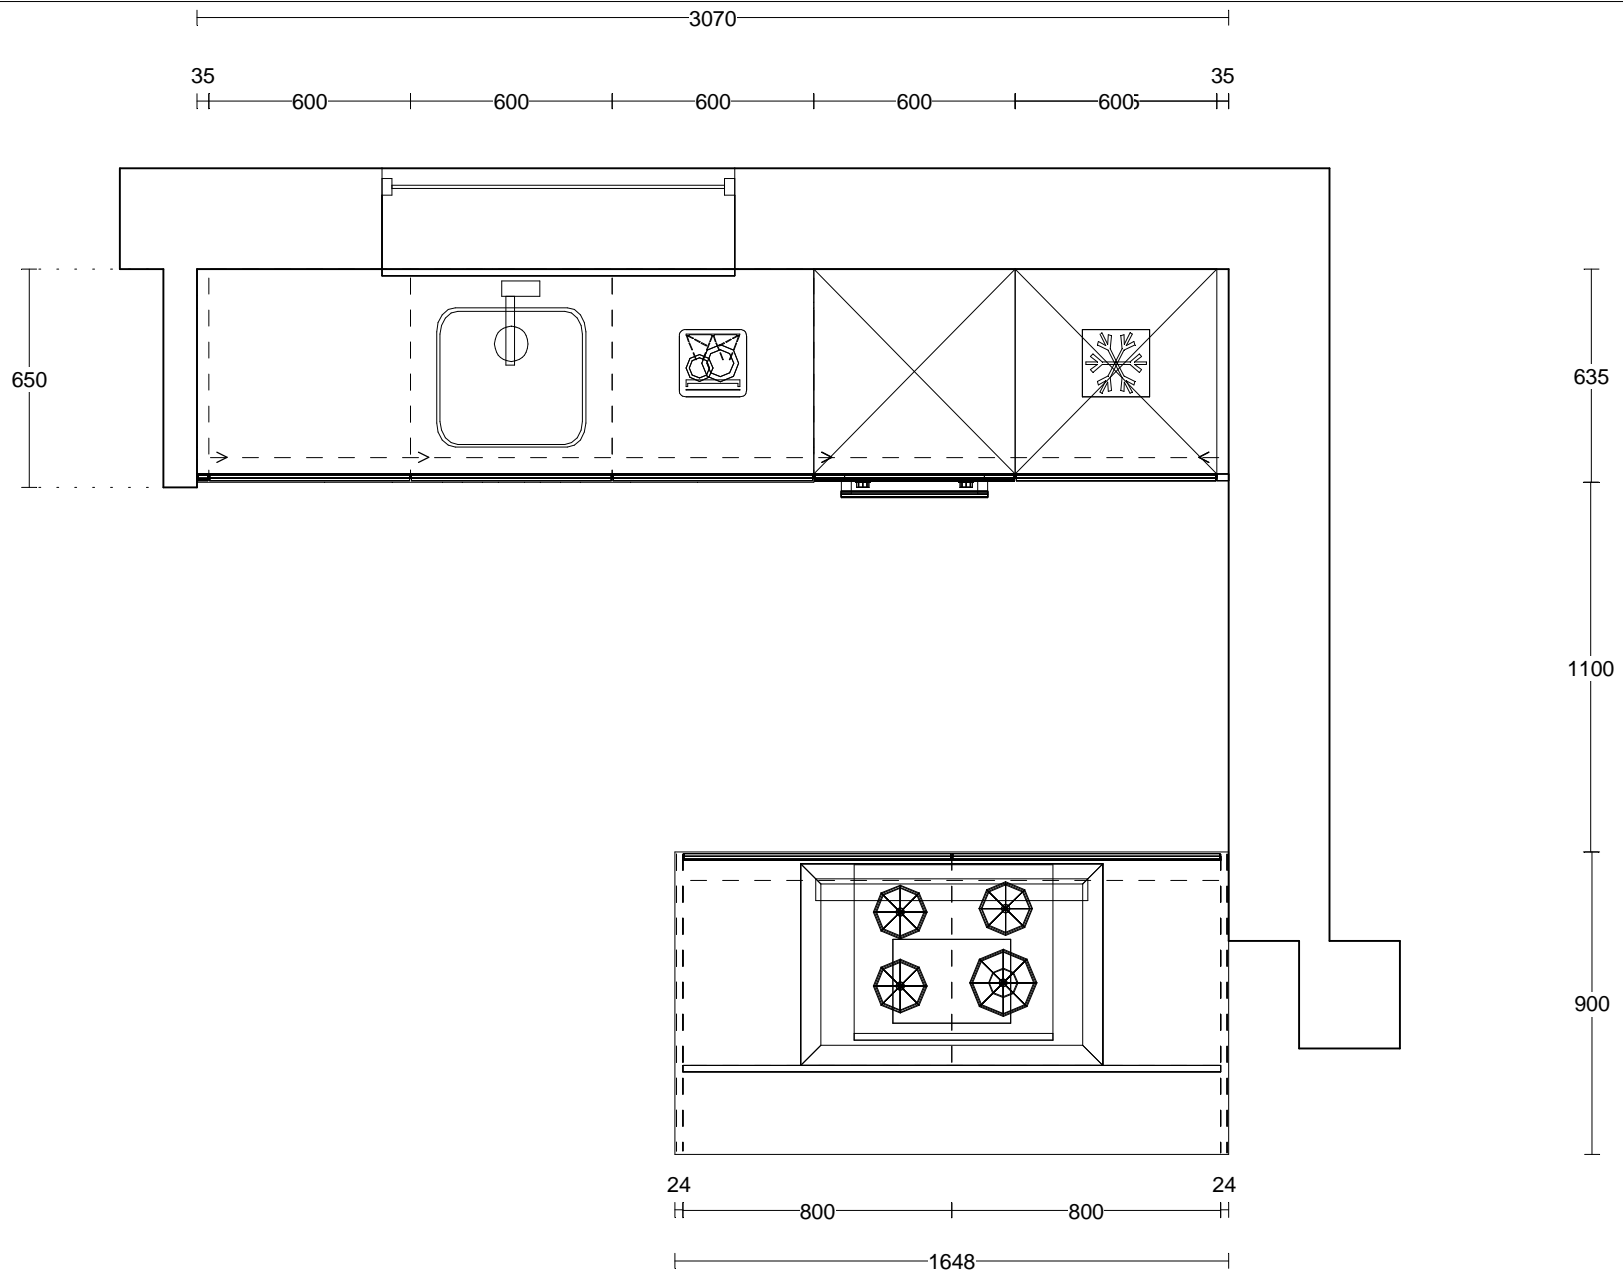

Werkblad(en)

Uitvoering: Topline multiplex werkblad 32 mm.
Randafwerking: ABS32
Kleur: naar keuze uit programma leverancier

Ant	Omschrijving / lengte	Code	Prijs/stk	Bedrag
1	Lengte 183.5 cm x 63,5 cm.	183.5		
1	Lengte 164.8 cm x 90 cm.	164.8		
1.9	Verandering bladdiepte	K0 65		
1.7	Verandering bladdiepte	K0 90		
4.1	Extra randafwerking ABS	RAFABS		
1	Kookplaatuitsparing	KPL		
1	Uitsparing t.b.v. kraan of zeppomp	KRG		
1	RVS vlakbouwspoelbak	QTX210-VI		

Montage

No.	Code	Omschrijving	Aant.	Bedrag
1	MON 1	Montage van de keuken.	5.62	
2	AANSL	Aansluiten van complete keuken en/of keukenonderdelen	1	
3	AFVAL	Afval mee retour nemen	1	

Totaal inclusief montage:	€	7.500,00 +
B.T.W. 21 %:	€	1.575,00 +
Totaal te betalen (inclusief montage):	€	<u>9.075,00</u>

Leveringsvoorwaarden: Op alle offertes en koopovereenkomsten zijn de CBW-erkend voorwaarden voor woonwinkels van toepassing.

Privacy Policy: Goergen Keukens verklaart zich te houden aan de privacy regels zoals vastgelegd in de AVG. De volledige tekst van onze privacy policy kunt u lezen op onze website: www.goergenkeukens.nl

Client: 21 won. Carolus Den Bosch fase 3
Ontwerp: 18
Verkoper: Goergen Keukens
Datum: 28/5/20

Passende schaal

DEZE TEKENING IS NIET BINDEND