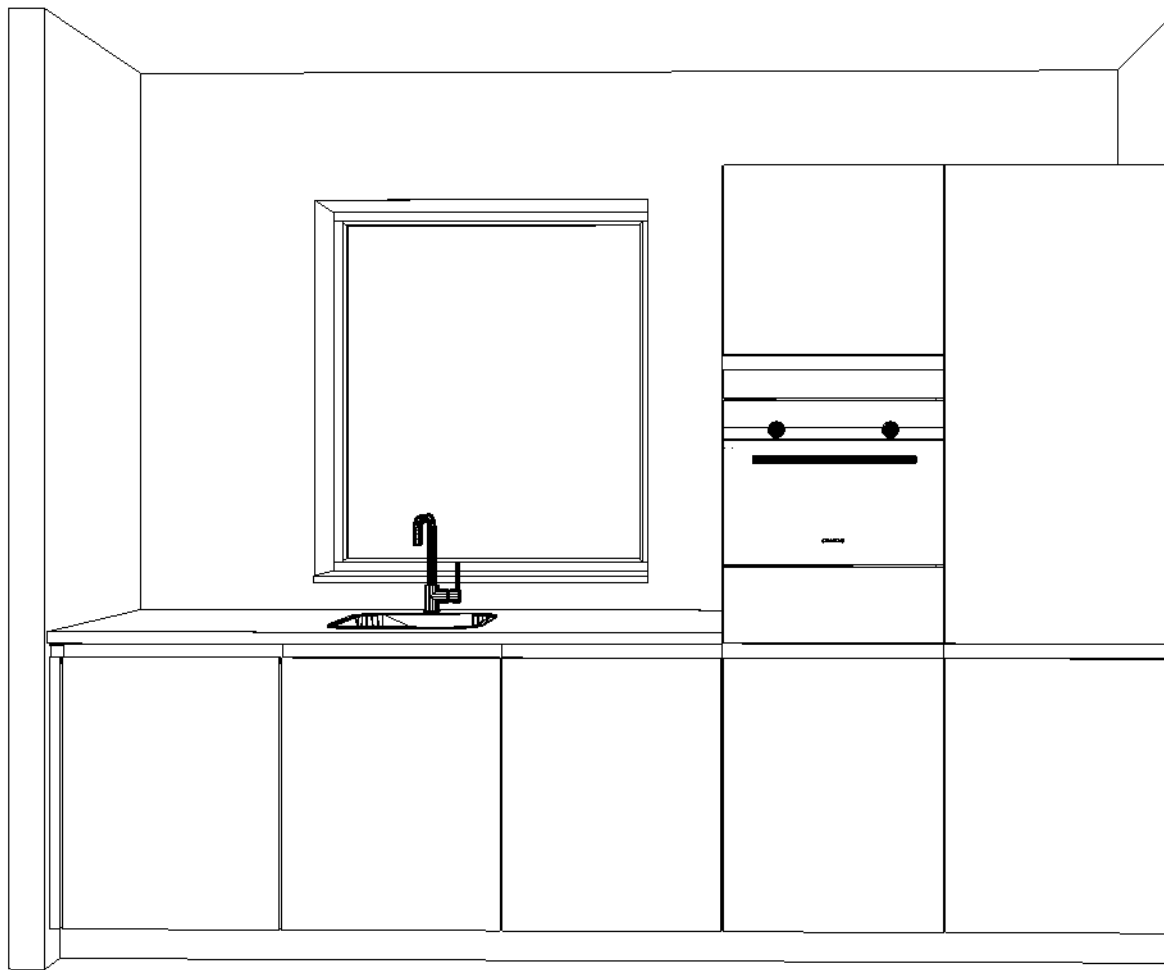

Client: 21 won. Carolus Den Bosch fase 3
Ontwerp: 18
Verkoper: Goergen Keukens
Datum: 28/5/20

Passende schaal

DEZE TEKENING IS NIET BINDEND