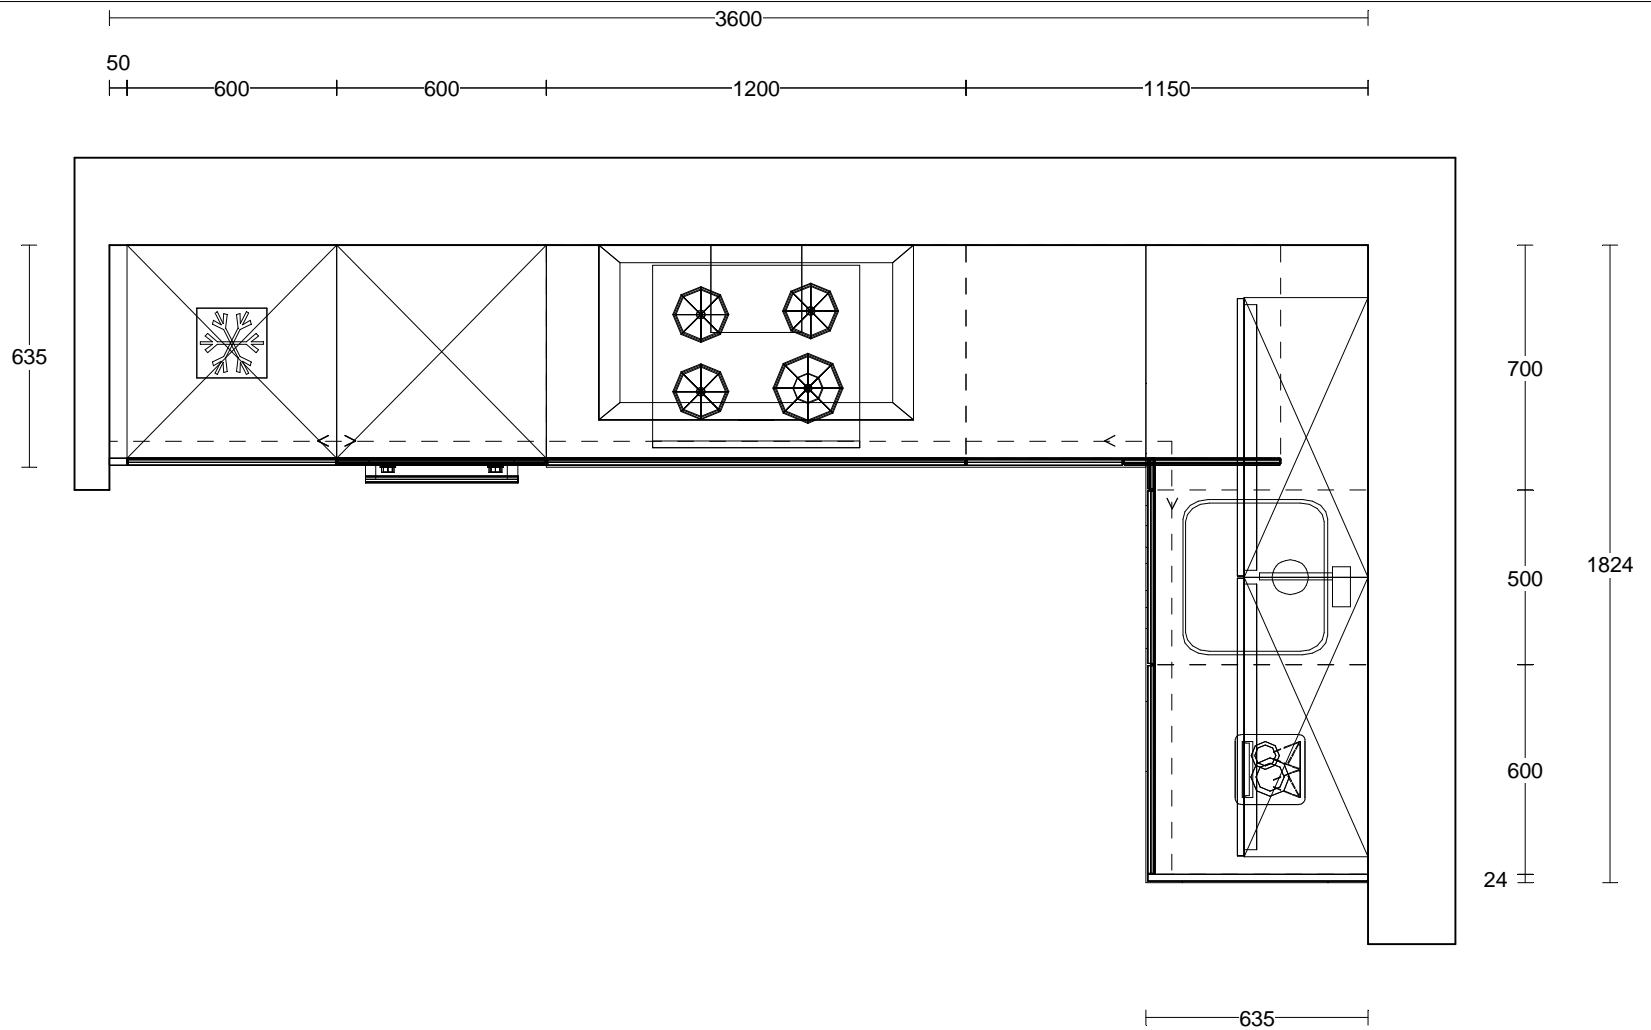

Ant	Omschrijving / lengte	Code	Prijs/stk	Bedrag
1	RVS vlakbouwspoelbak	QTX210-VI		

Montage

No.	Code	Omschrijving	Aant.	Bedrag
1	MON 1	Montage van de keuken.	5.43	
2	AANSL	Aansluiten van complete keuken en/of keukenonderdelen	1	
3	AFVAL	Afval mee retour nemen	1	

Totaal inclusief montage:	€	7.500,00 +
B.T.W. 21 %:	€	1.575,00 +
		9.075,00
Totaal te betalen (inclusief montage):	€	9.075,00

Leveringsvoorwaarden: Op alle offertes en koopovereenkomsten zijn de CBW-erkend voorwaarden voor woonwinkels van toepassing.

Privacy Policy: Goergen Keukens verklaart zich te houden aan de privacy regels zoals vastgelegd in de AVG. De volledige tekst van onze privacy policy kunt u lezen op onze website: www.goergenkeukens.nl

Client: 21 won. Carolus Den Bosch fase 3
Ontwerp: 52-53-54-55
Verkoper: Goergen Keukens
Datum: 28/5/20

Passende schaal

DEZE TEKENING IS NIET BINDEND