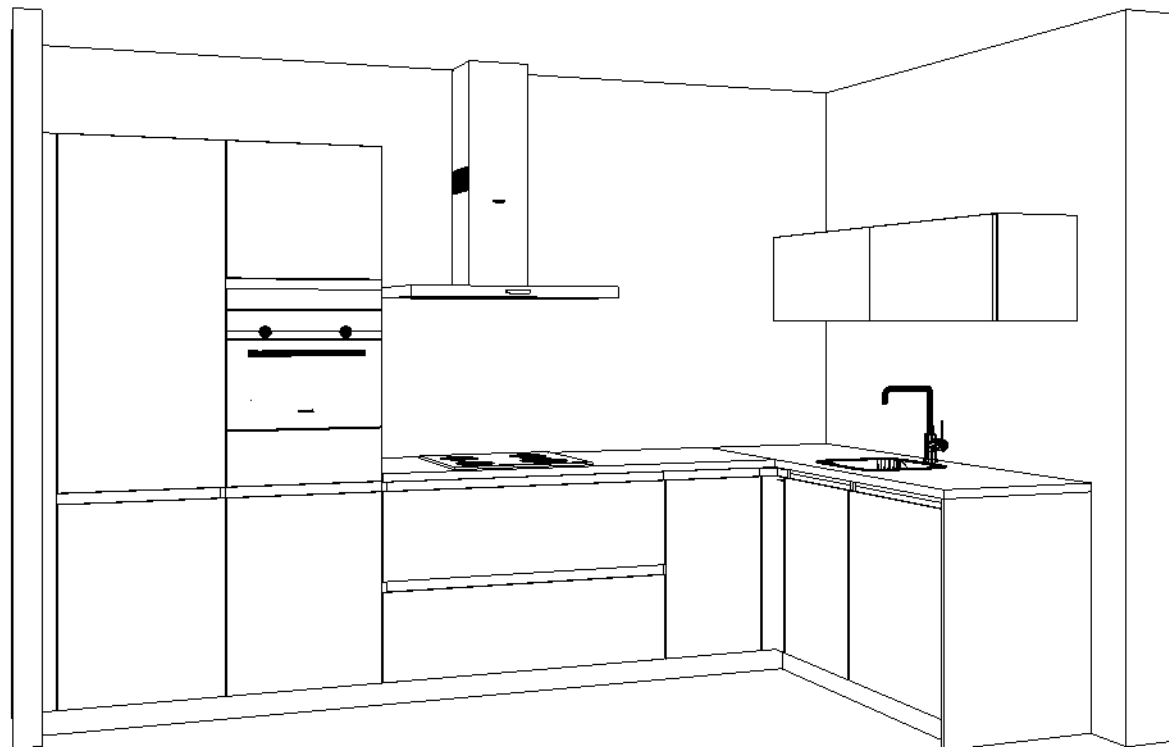

Client: 21 won. Carolus Den Bosch fase 3
 Ontwerp: 52-53-54-55
 Verkoper: Goergen Keukens
 Datum: 28/5/20

Passende schaal

DEZE TEKENING IS NIET BINDEND

Client: 21 won. Carolus Den Bosch fase 3
Ontwerp: 52-53-54-55
Verkoper: Goergen Keukens
Datum: 28/5/20