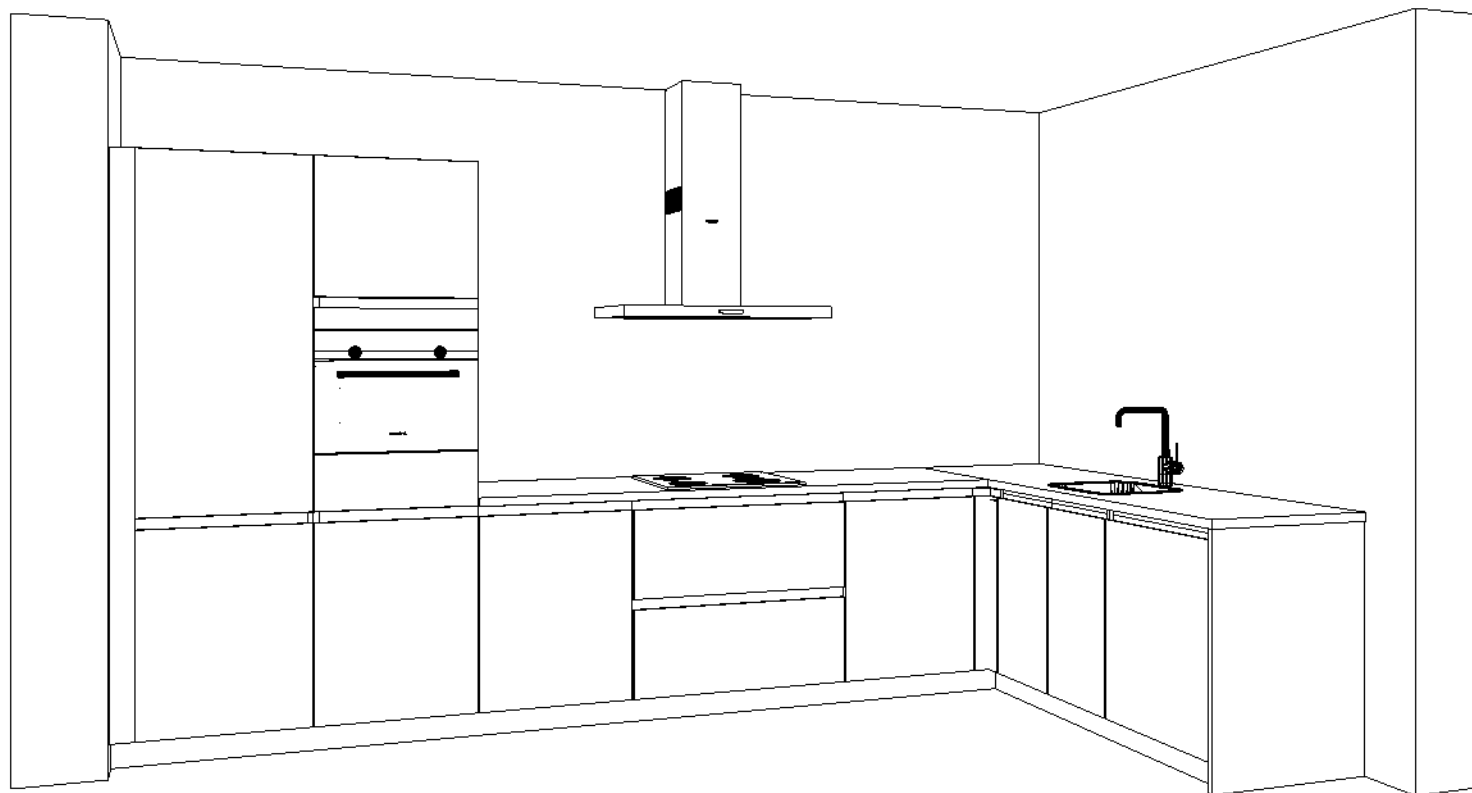

Client: 21 won. Carolus Den Bosch fase 3  
 Ontwerp: 19-20-21-22  
 Verkoper: Goergen Keukens  
 Datum: 28/5/20

Passende schaal

DEZE TEKENING IS NIET BINDEND

Client: 21 won. Carolus Den Bosch fase 3  
Ontwerp: 19-20-21-22  
Verkoper: Goergen Keukens  
Datum: 28/5/20