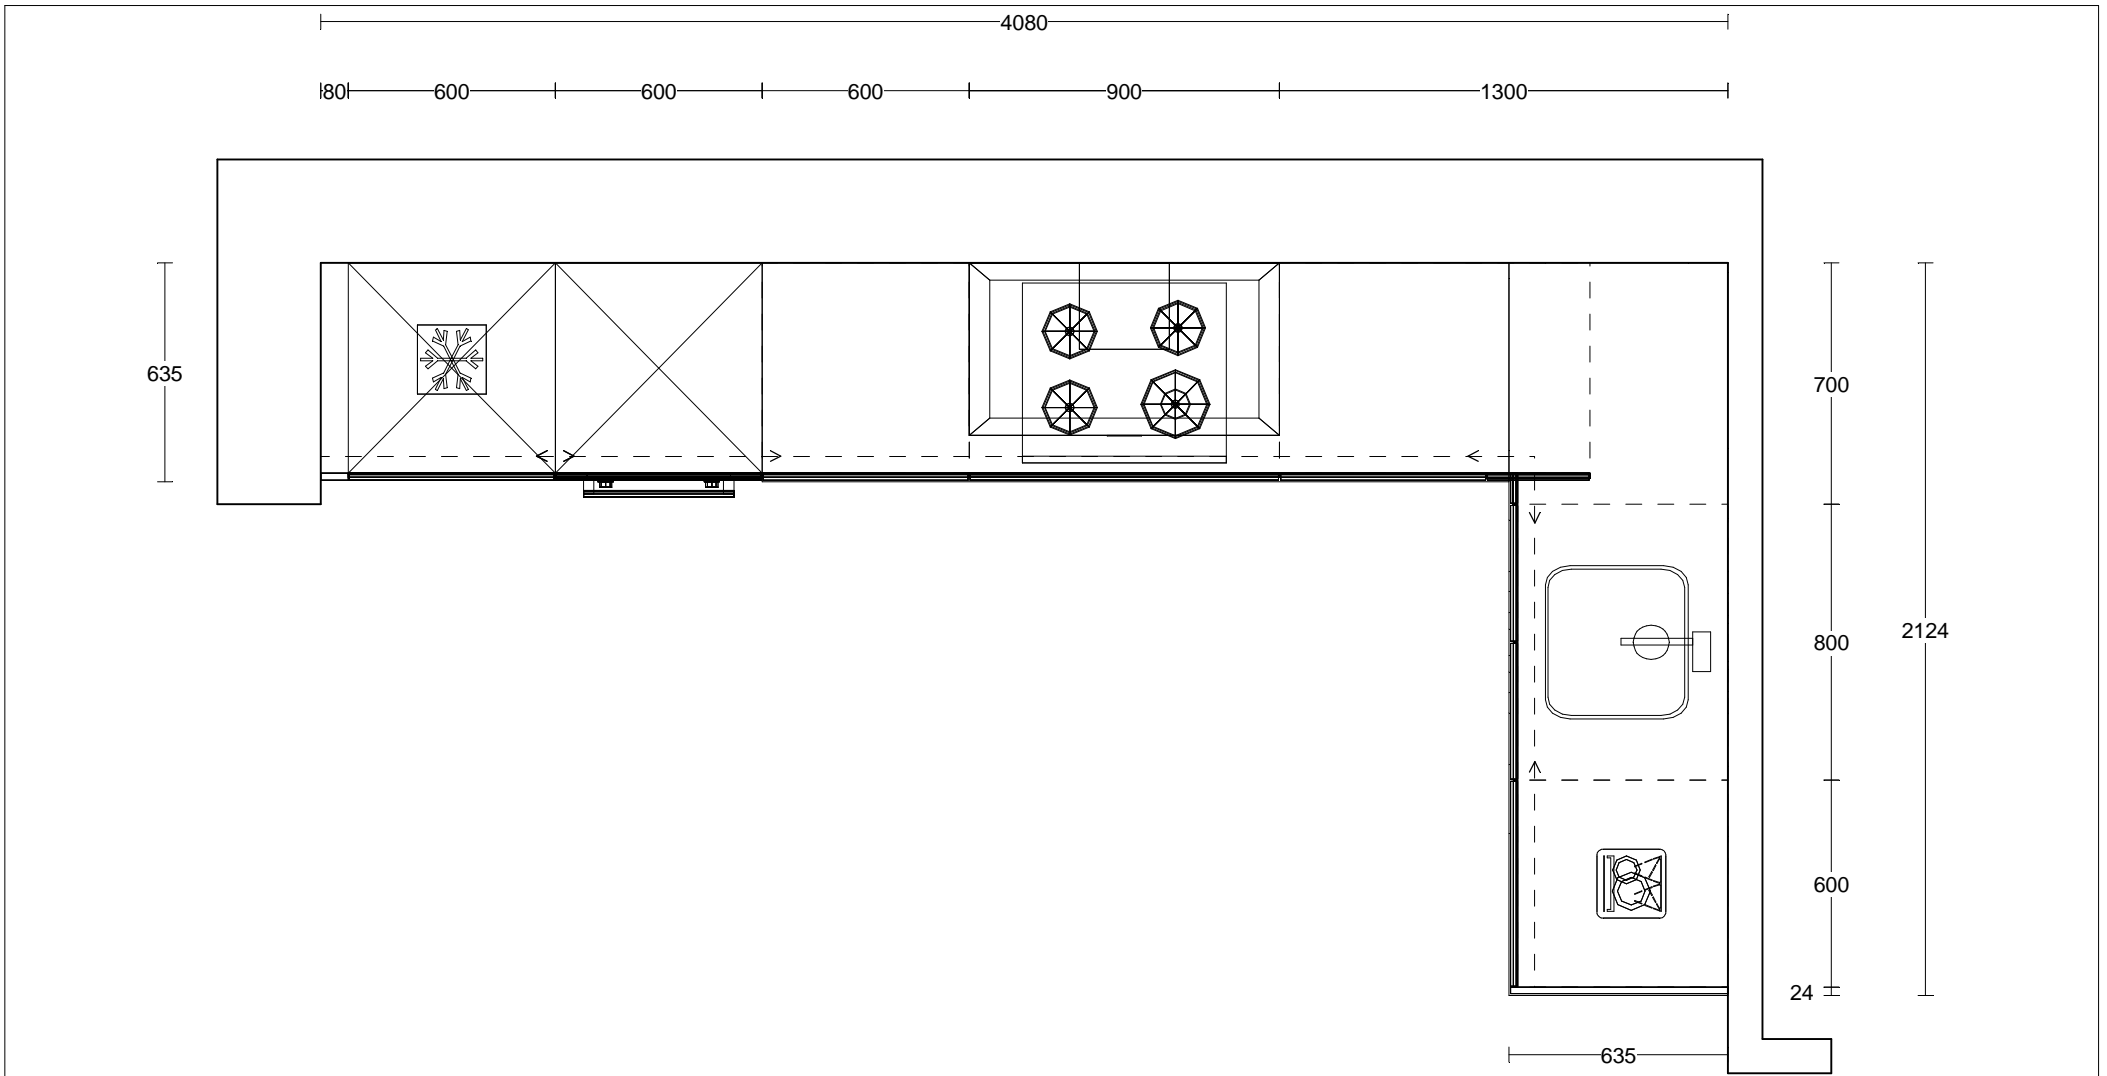

Ant	Omschrijving / lengte	Code	Prijs/stk	Bedrag
1	RVS vlakbouwspoelbak	QTX210-VI		

Montage

No.	Code	Omschrijving	Aant.	Bedrag
1	MON 1	Montage van de keuken.	6.21	
2	AANSL	Aansluiten van complete keuken en/of keukenonderdelen	1	
3	AFVAL	Afval mee retour nemen	1	

Totaal inclusief montage:	€	7.500,00 +
B.T.W. 21 %:	€	1.575,00 +
		9.075,00
		9.075,00

Leveringsvoorwaarden: Op alle offertes en koopovereenkomsten zijn de CBW-erkend voorwaarden voor woonwinkels van toepassing.

Privacy Policy: Goergen Keukens verklaart zich te houden aan de privacy regels zoals vastgelegd in de AVG. De volledige tekst van onze privacy policy kunt u lezen op onze website: www.goergenkeukens.nl

Client: 21 won. Carolus Den Bosch fase 3
Ontwerp: 19-20-21-22
Verkoper: Goergen Keukens
Datum: 28/5/20

Passende schaal

DEZE TEKENING IS NIET BINDEND